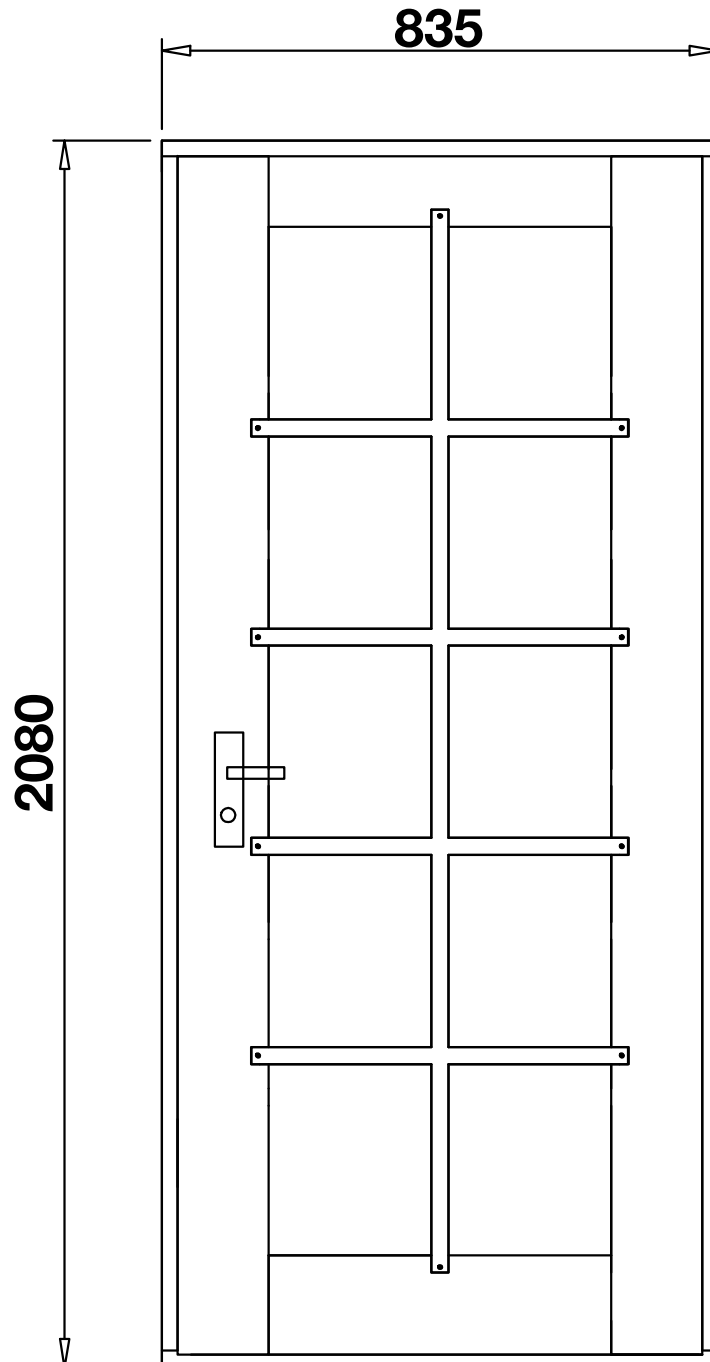

# Einzeltür

## Wandstärke 34 mm

### Nils XL / Art.-Nr.: 774 940

- PZ-Schloß
- Edelstahlrückergarnitur
- Leimholz
- Doppelverglasung 3 mm
- DIN rechts öffnend
- nach außen öffnend
- Edelstahltürschwelle
- Sprossen abschraubbar

Rahmenaußenmaß: 835 x 2080 mm  
Durchgangsmaß: 735 x 2000 mm  
Glasmaße: 510 x 1736 mm

Beim Einbau seitlich auf das Rahmenaußenmaß  
10 mm und nach oben 30 mm addieren.