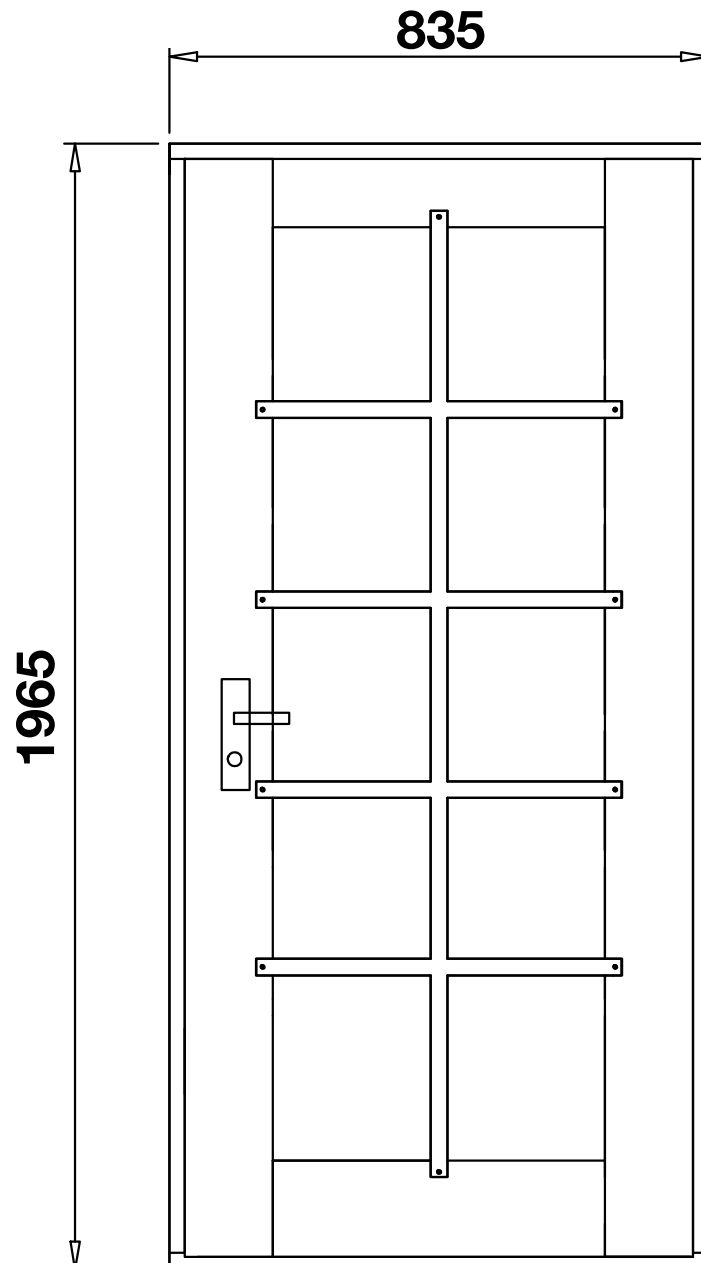

Einzeltür

Wandstärke 58 mm

Nils ISO / Art.-Nr.: 771 390

- PZ-Schloß
- Edelstahlrückergarnitur
- Leimholz
- Doppelverglasung 3-9-3 mm
- DIN rechts öffnend
- nach außen öffnend
- Edelstahltürschwelle
- Sprossen abschraubbar

Rahmenaußenmaß: 835 x 1965 mm
Durchgangsmaß: 735 x 1885 mm
Glasmaße: 510 x 1621 mm

Beim Einbau seitlich auf das Rahmenaußenmaß
10 mm und nach oben 30 mm addieren.