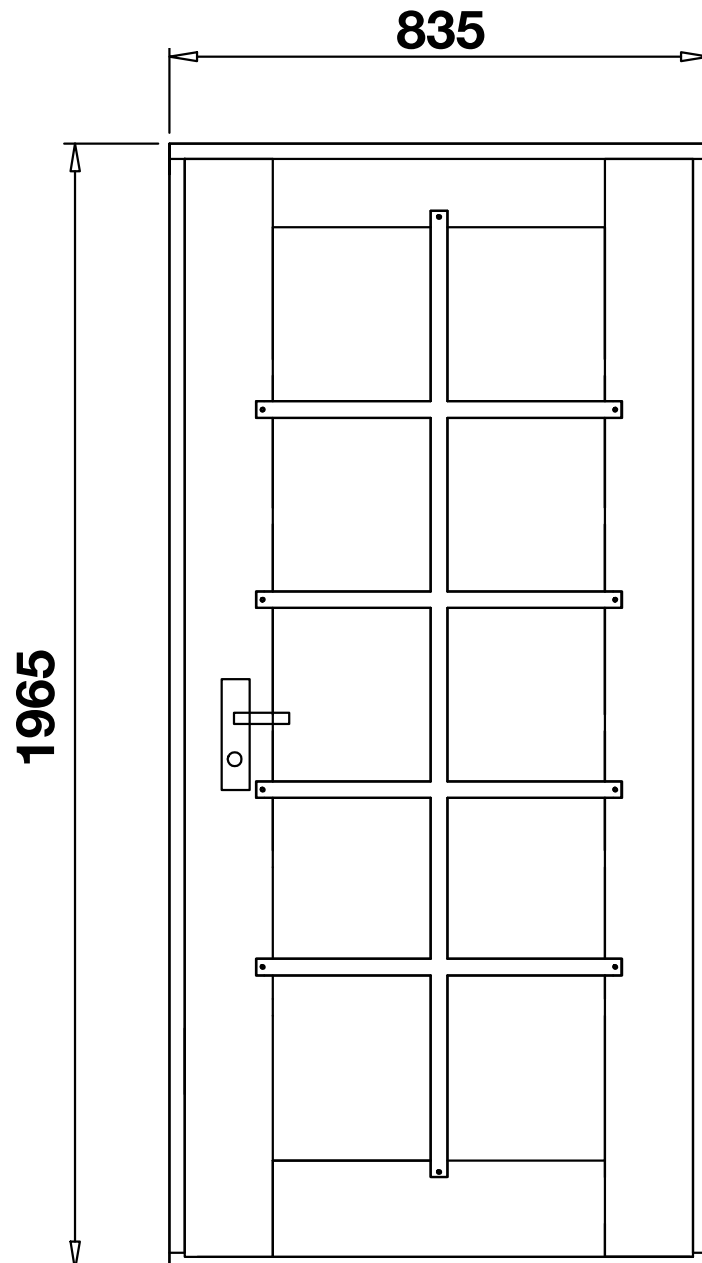

# Einzeltür

## Wandstärke 44 mm

### Nils ISO / Art.-Nr.: 771 380

- PZ-Schloß
- Edelstahlrückergarnitur
- Leimholz
- Doppelverglasung 3-9-3 mm
- DIN rechts öffnend
- nach außen öffnend
- Edelstahltürschwelle
- Sprossen abschraubbar

Rahmenaußenmaß: 835 x 1965 mm  
Durchgangsmaß: 735 x 1885 mm  
Glasmaße: 510 x 1621 mm

Beim Einbau seitlich auf das Rahmenaußenmaß  
10 mm und nach oben 30 mm addieren.