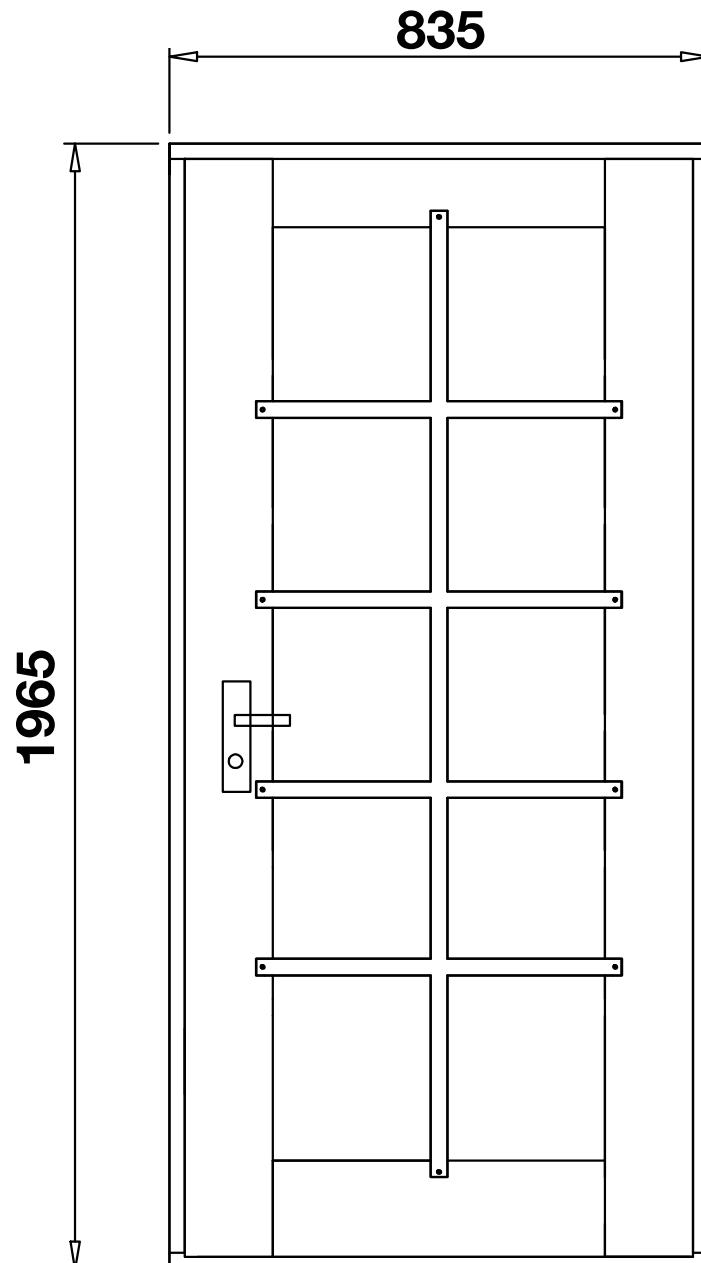

Einzeltür

Wandstärke 34 mm

Nils / Art.-Nr.: 771 360

- PZ-Schloß
- Edelstahlrückergarnitur
- Leimholz
- Doppelverglasung 3 mm
- DIN rechts öffnend
- nach außen öffnend
- Edelstahltürschwelle
- Sprossen abschraubbar

Rahmenaußenmaß: 835 x 1965 mm
Durchgangsmaß: 735 x 1885 mm
Glasmaße: 510 x 1621 mm

Beim Einbau seitlich auf das Rahmenaußenmaß
10 mm und nach oben 30 mm addieren.