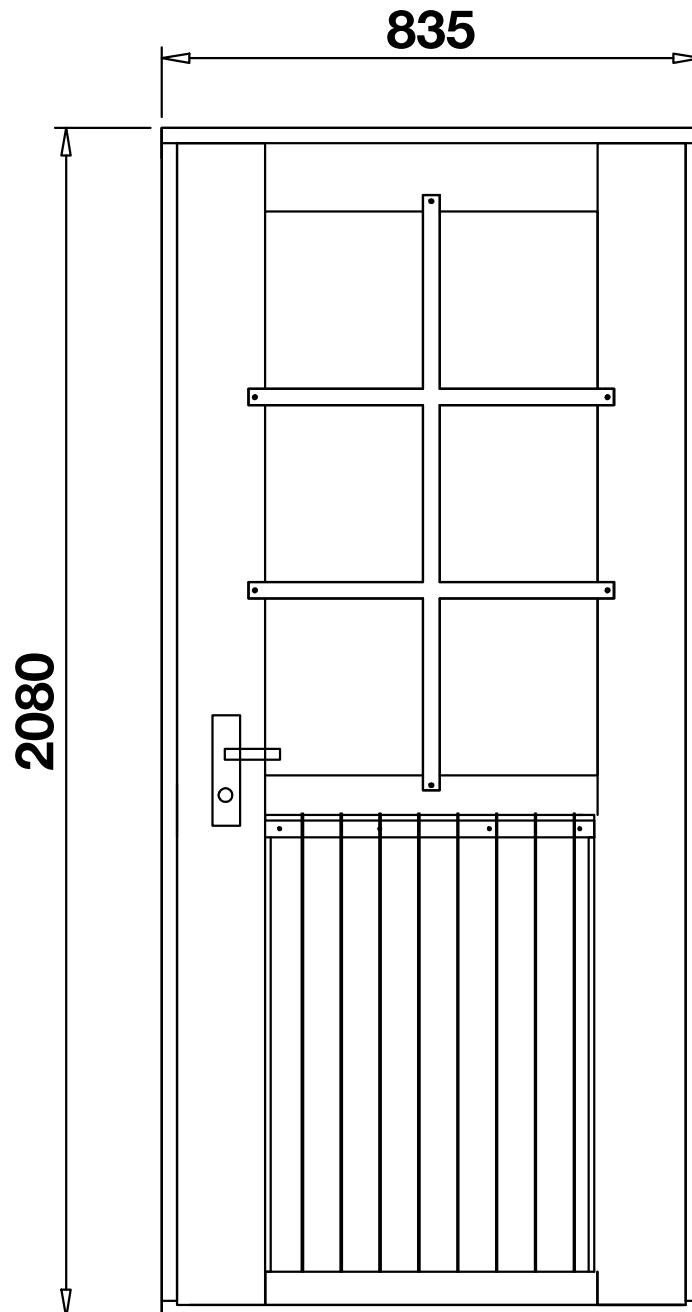

Einzeltür ISO XL

Wandstärke 58 mm

Finn ISO XL / Art.-Nr.: 774 930

- PZ-Schloß
- Edelstahlrückergarnitur
- Leimholz
- Doppelverglasung 3-9-3 mm
- DIN rechts öffnend
- nach außen öffnend
- Edelstahltürschwelle
- Sprossen abschraubbar

Rahmenaußenmaß: 835 x 2080 mm
Durchgangsmaß: 735 x 2000 mm
Glasmaße: 510 x 865 mm

Beim Einbau seitlich auf das Rahmenaußenmaß
10 mm und nach oben 30 mm addieren.