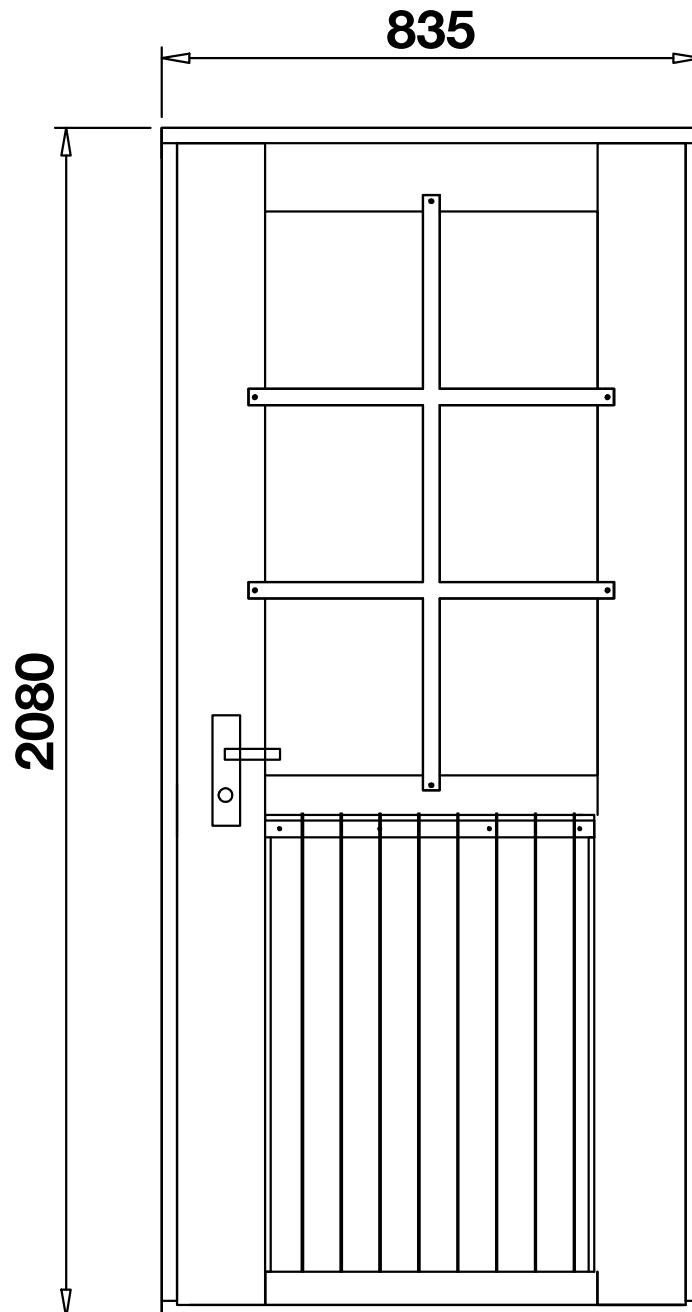

Einzeltür ISO XL

Wandstärke 44 mm

Finn ISO XL / Art.-Nr.: 774 920

- PZ-Schloß
- Edelstahlrückergarnitur
- Leimholz
- Doppelverglasung 3-9-3 mm
- DIN rechts öffnend
- nach außen öffnend
- Edelstahltürschwelle
- Sprossen abschraubbar

Rahmenaußenmaß: 835 x 2080 mm
Durchgangsmaß: 735 x 2000 mm
Glasmaße: 510 x 865 mm

Beim Einbau seitlich auf das Rahmenaußenmaß
10 mm und nach oben 30 mm addieren.