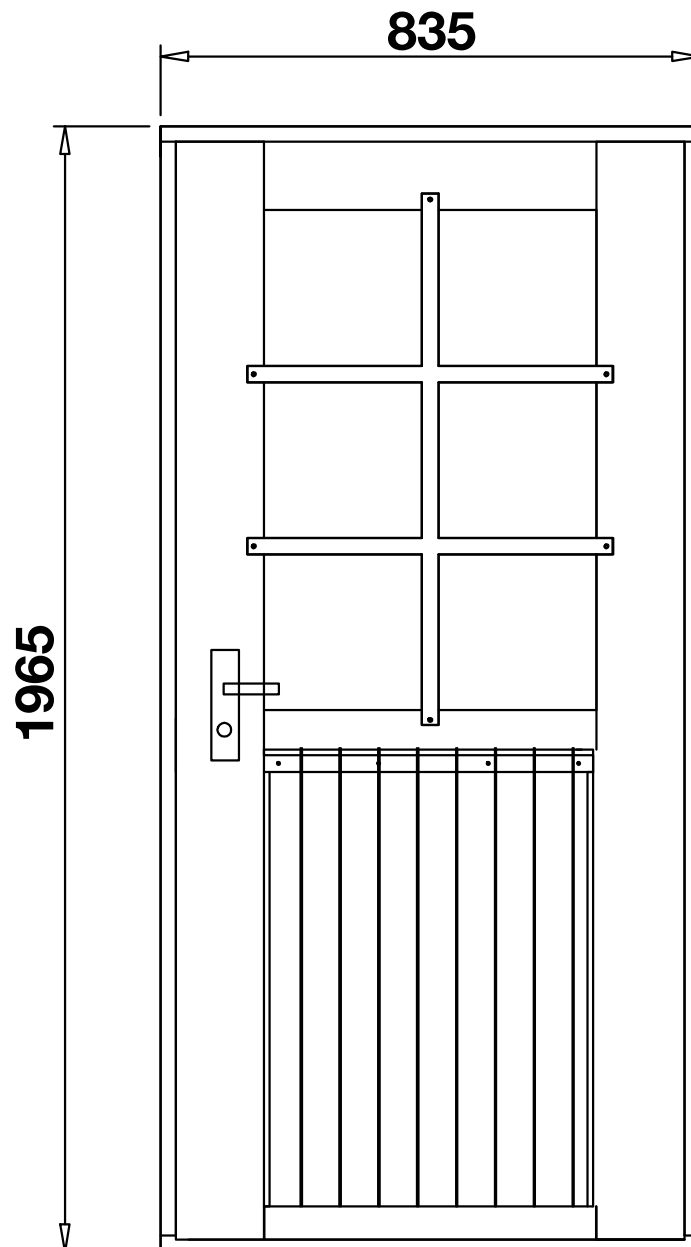

Einzeltür ISO

Wandstärke 70 mm

Finn ISO / Art.-Nr.: 774 530

- PZ-Schloß
- Edelstahlrückergarnitur
- Leimholz
- Doppelverglasung 3-9-3 mm
- DIN rechts öffnend
- nach außen öffnend
- Edelstahltürschwelle
- Sprossen abschraubbar

Rahmenseitenmaß: 835 x 1965 mm
Durchgangsmaß: 735 x 1885 mm
Glasmaß: 510 x 865 mm

Beim Einbau seitlich auf das Rahmenseitenmaß
10 mm und nach oben 30 mm addieren.