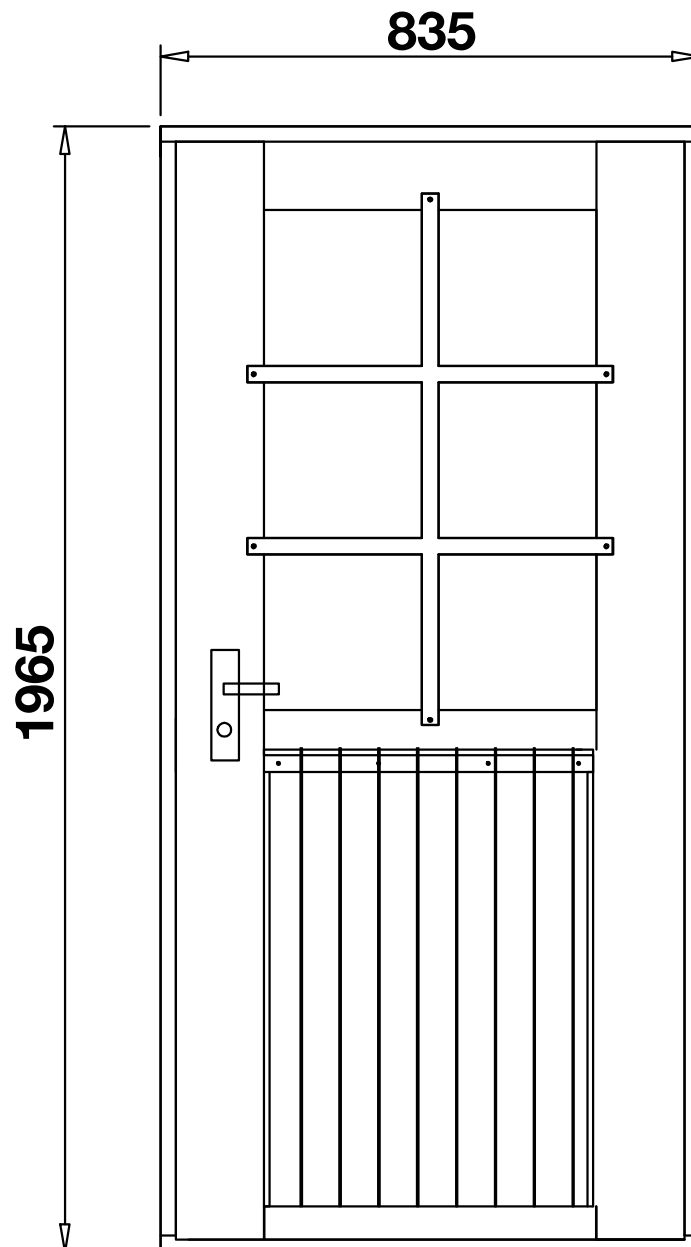

# Einzeltür ISO

## Wandstärke 58 mm

### Finn ISO / Art.-Nr.: 771 350

- PZ-Schloß
- Edelstahlrückergarnitur
- Leimholz
- Doppelverglasung 3-9-3 mm
- DIN rechts öffnend
- nach außen öffnend
- Edelstahltürschwelle
- Sprossen abschraubbar

Rahmenaußenmaß: 835 x 1965 mm  
Durchgangsmaß: 735 x 1885 mm  
Glasmaße: 510 x 865 mm

Beim Einbau seitlich auf das Rahmenaußenmaß  
10 mm und nach oben 30 mm addieren.