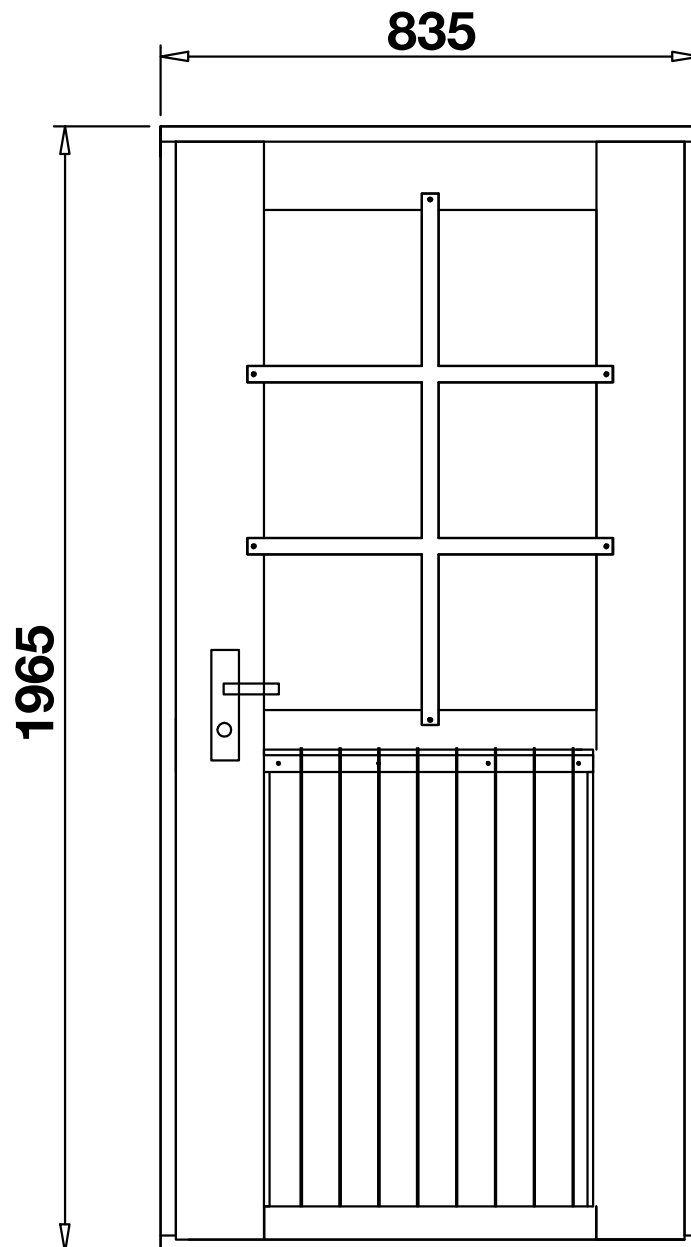

Einzeltür ISO

Wandstärke 44 mm

Finn ISO / Art.-Nr.: 771 340

- PZ-Schloß
- Edelstahlrückergarnitur
- Leimholz
- Doppelverglasung 3-9-3 mm
- DIN rechts öffnend
- nach außen öffnend
- Edelstahltürschwelle
- Sprossen abschraubbar

Rahmenaußenmaß: 835 x 1965 mm
Durchgangsmaß: 735 x 1885 mm
Glasmaße: 510 x 865 mm

Beim Einbau seitlich auf das Rahmenaußenmaß
10 mm und nach oben 30 mm addieren.