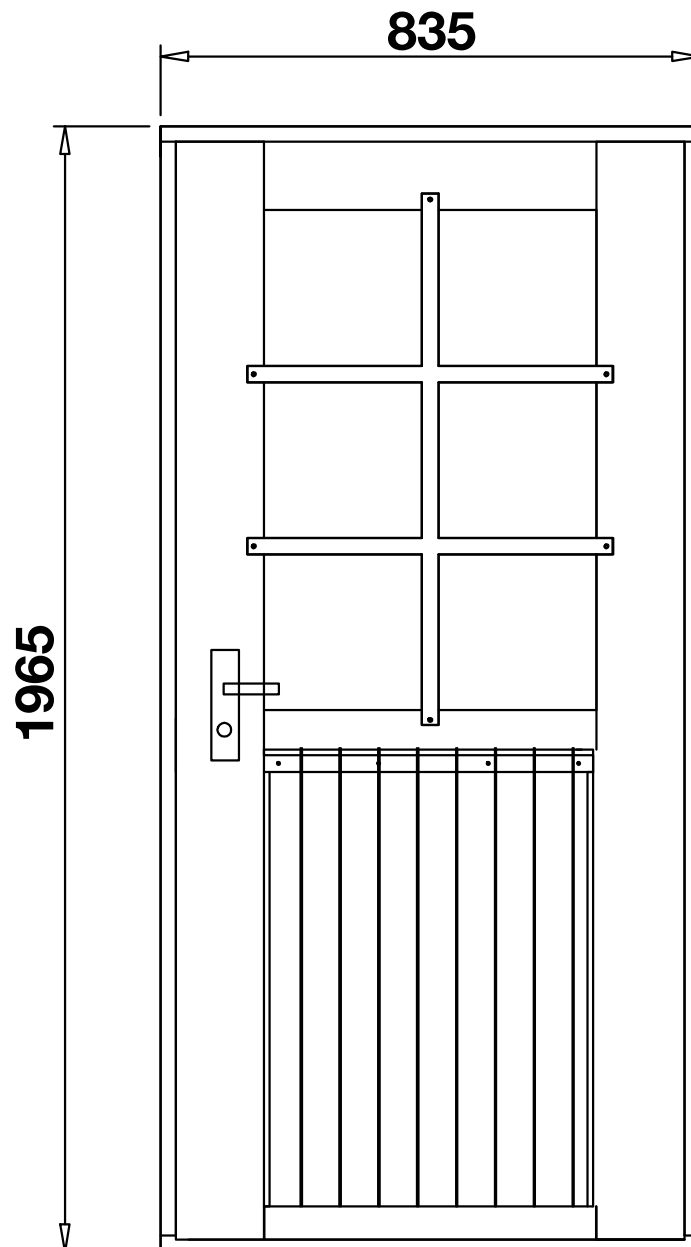

# Einzeltür

## Wandstärke 40 mm

### Finn / Art.-Nr.: 771 330

- PZ-Schloß
- Edelstahlrückergarnitur
- Leimholz
- Glasstärke 3 mm
- DIN rechts öffnend
- nach außen öffnend
- Edelstahltürschwelle
- Sprossen abschraubbar

Rahmenaußenmaß: 835 x 1965 mm  
Durchgangsmaß: 735 x 1885 mm  
Glasmaße: 510 x 865 mm

Beim Einbau seitlich auf das Rahmenaußenmaß  
10 mm und nach oben 30 mm addieren.