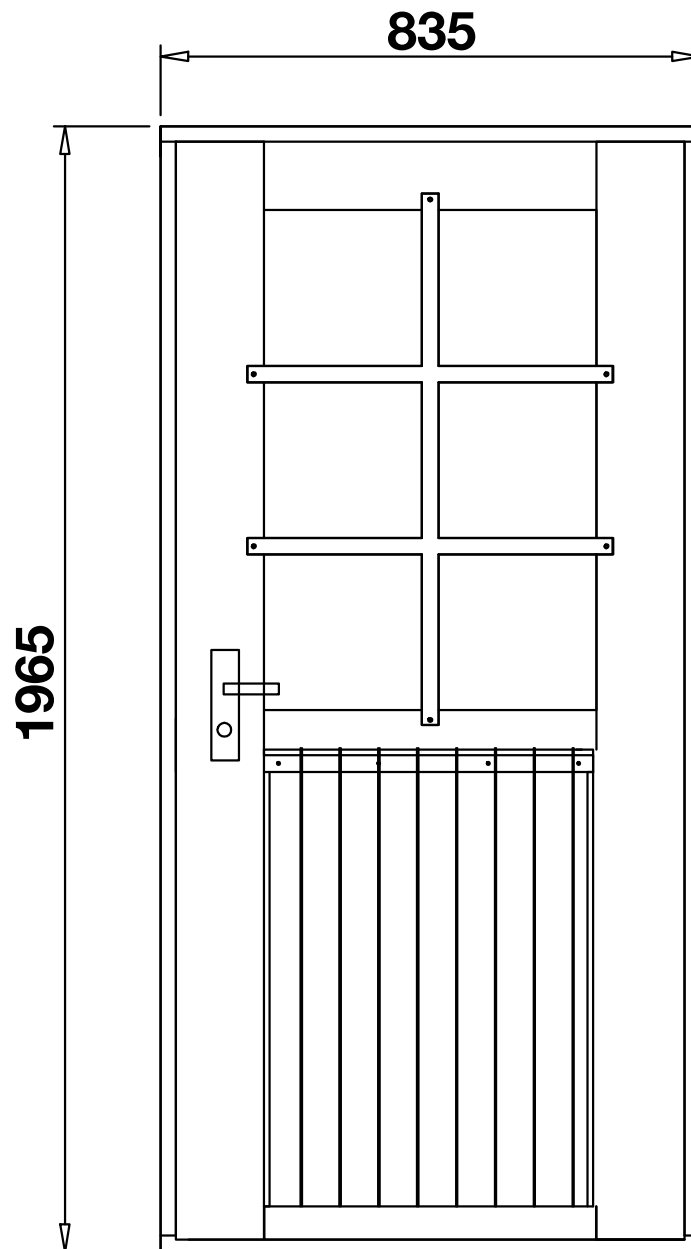

Einzeltür

Wandstärke 34 mm

Finn / Art.-Nr.: 771 320

- PZ-Schloß
- Edelstahlrückergarnitur
- Leimholz
- Glasstärke 3 mm
- DIN rechts öffnend
- nach außen öffnend
- Edelstahltürschwelle
- Sprossen abschraubbar

Rahmenaußenmaß: 835 x 1965 mm
Durchgangsmaß: 735 x 1885 mm
Glasmaße: 510 x 865 mm

Beim Einbau seitlich auf das Rahmenaußenmaß
10 mm und nach oben 30 mm addieren.