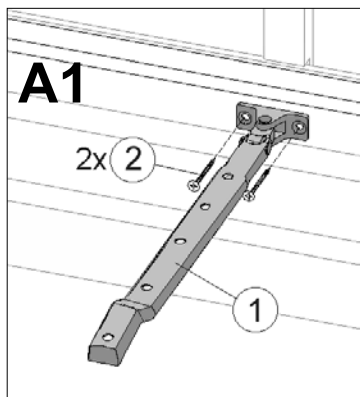

## Fensteraussteller

en	Window screen with hinge plates
fr	Entrebaillleur de fenêtre avec picots en tôle
it	Alzacristalli con lamiera mandrino

Pos	Bild	Abmessung
①		
②		3,5 x 20

**a=a!**