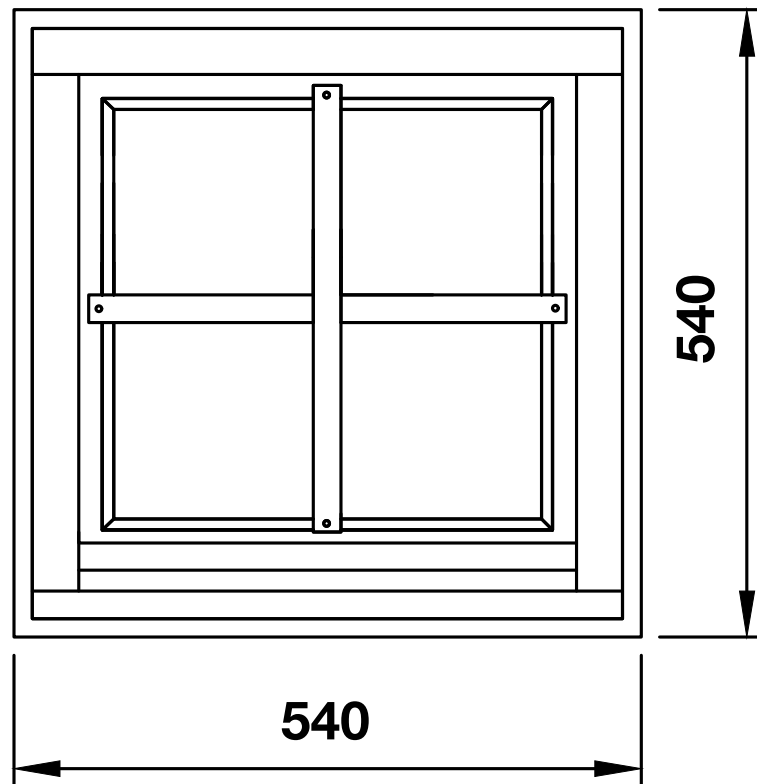

Einzelfenster

Wandstärke 44 mm

Tanja / Art.-Nr.: 771 900

- Einfachglas 3 mm
- inkl. Dichtungen
- Aluminium-Wasserschengel
- Sprossen abschraubbar

Rahmenaußenmaß: 540 x 540 mm
Durchgangsmaß: 400 x 360 mm
Glasmaße: 345 x 322 mm

Beim Einbau seitlich auf das Rahmenaußenmaß
10 mm und nach oben 30 mm addieren.