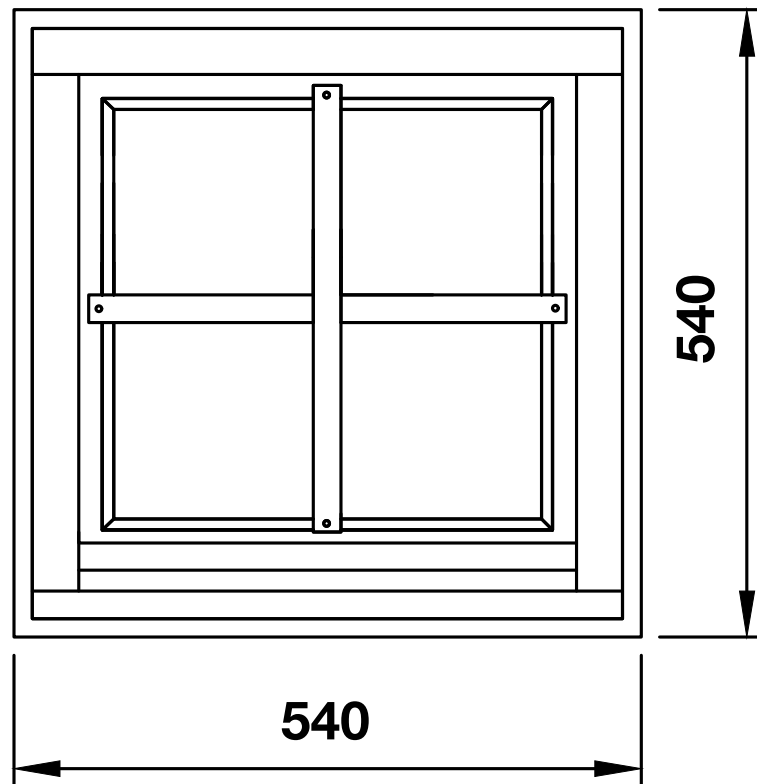

Einzelfenster

Wandstärke 40 mm

Tanja / Art.-Nr.: 771 895

- Einfachglas 3 mm
- inkl. Dichtungen
- Aluminium-Wasserschengel
- Sprossen abschraubbar

Rahmenaußenmaß: 540 x 540 mm
Durchgangsmaß: 400 x 360 mm
Glasmaße: 345 x 322 mm

Beim Einbau seitlich auf das Rahmenaußenmaß
10 mm und nach oben 30 mm addieren.