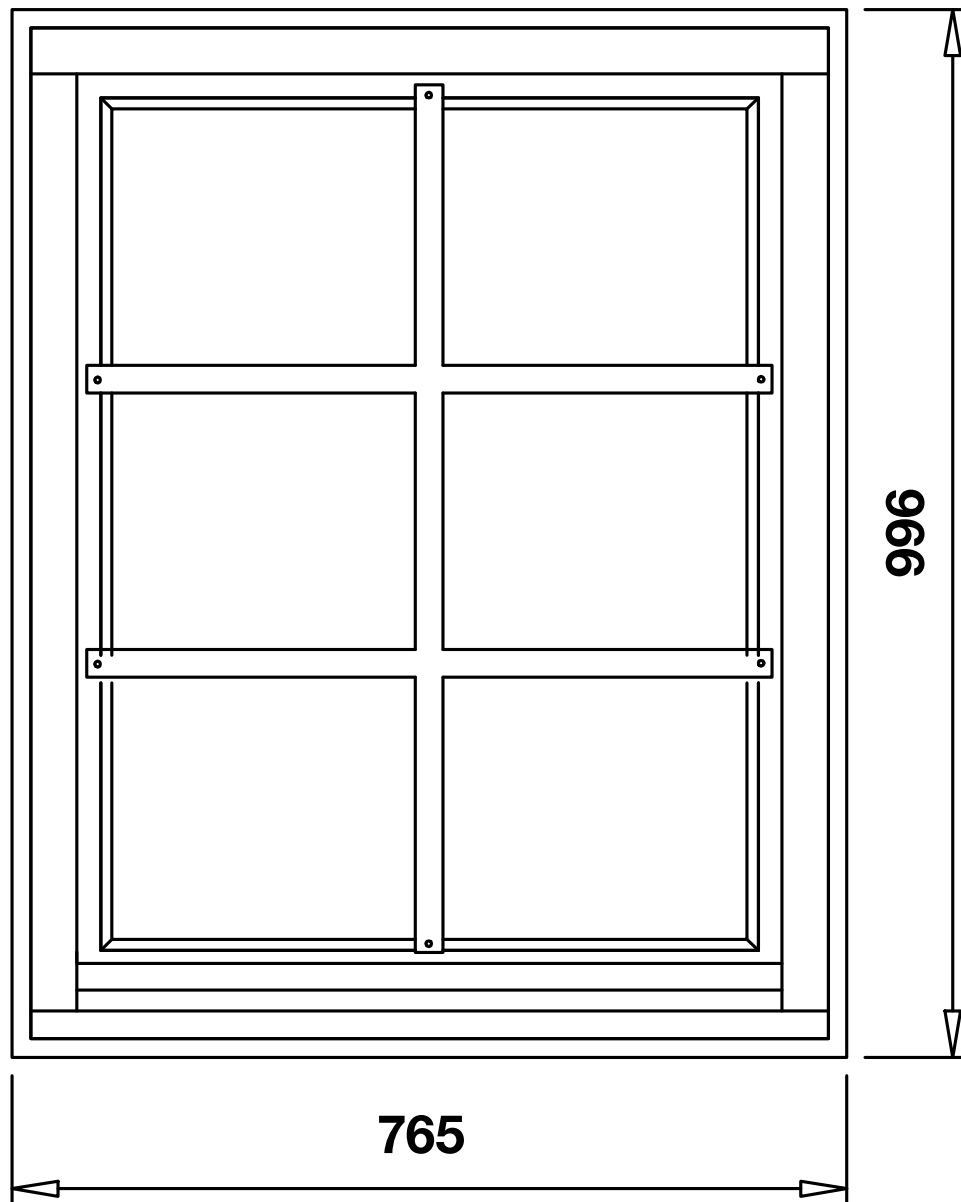

Einzelfenster ISO

Wandstärke 70 mm

Marit ISO / Art.-Nr.: 774 460

- Doppelverglasung 3-9-3 mm
- inkl. Dichtungen
- Aluminium-Wasserschengel
- Sprossen abschraubbar

Rahmenaußenmaß: 765 x 996 mm
Durchgangsmaß: 625 x 816 mm
Glasmaße: 570 x 778 mm

Beim Einbau seitlich auf das Rahmenaußenmaß
10 mm und nach oben 30 mm addieren.