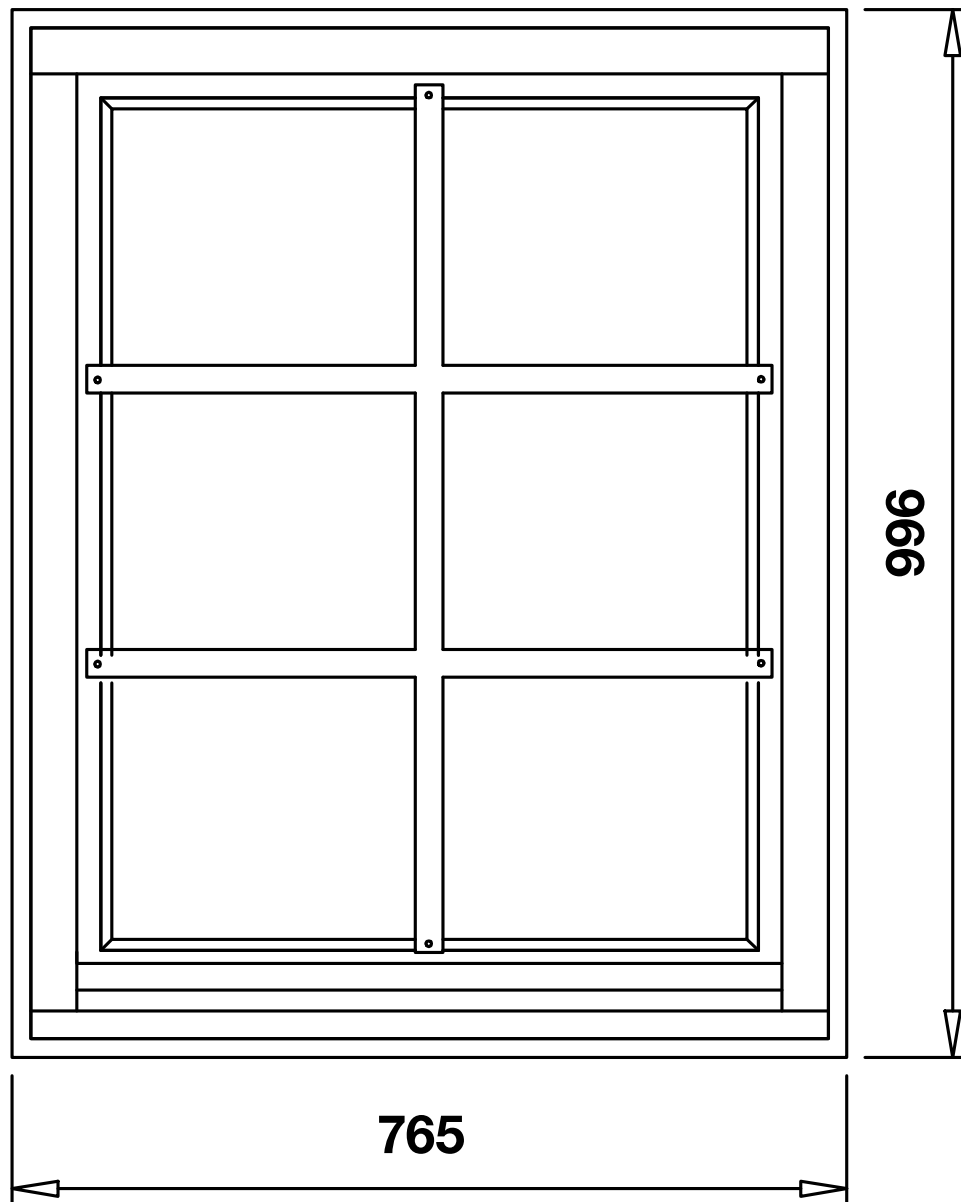

Einzelfenster ISO

Wandstärke 44 mm

Marit ISO / Art.-Nr.: 775 400

- Doppelverglasung 3-9-3 mm
- inkl. Dichtungen
- Aluminium-Wasserschenkel
- Sprossen abschraubbar

Rahmenaußenmaß: 765 x 996 mm
Durchgangsmaß: 625 x 816 mm
Glasmaße: 570 x 778 mm

Beim Einbau seitlich auf das Rahmenaußenmaß
10 mm und nach oben 30 mm addieren.