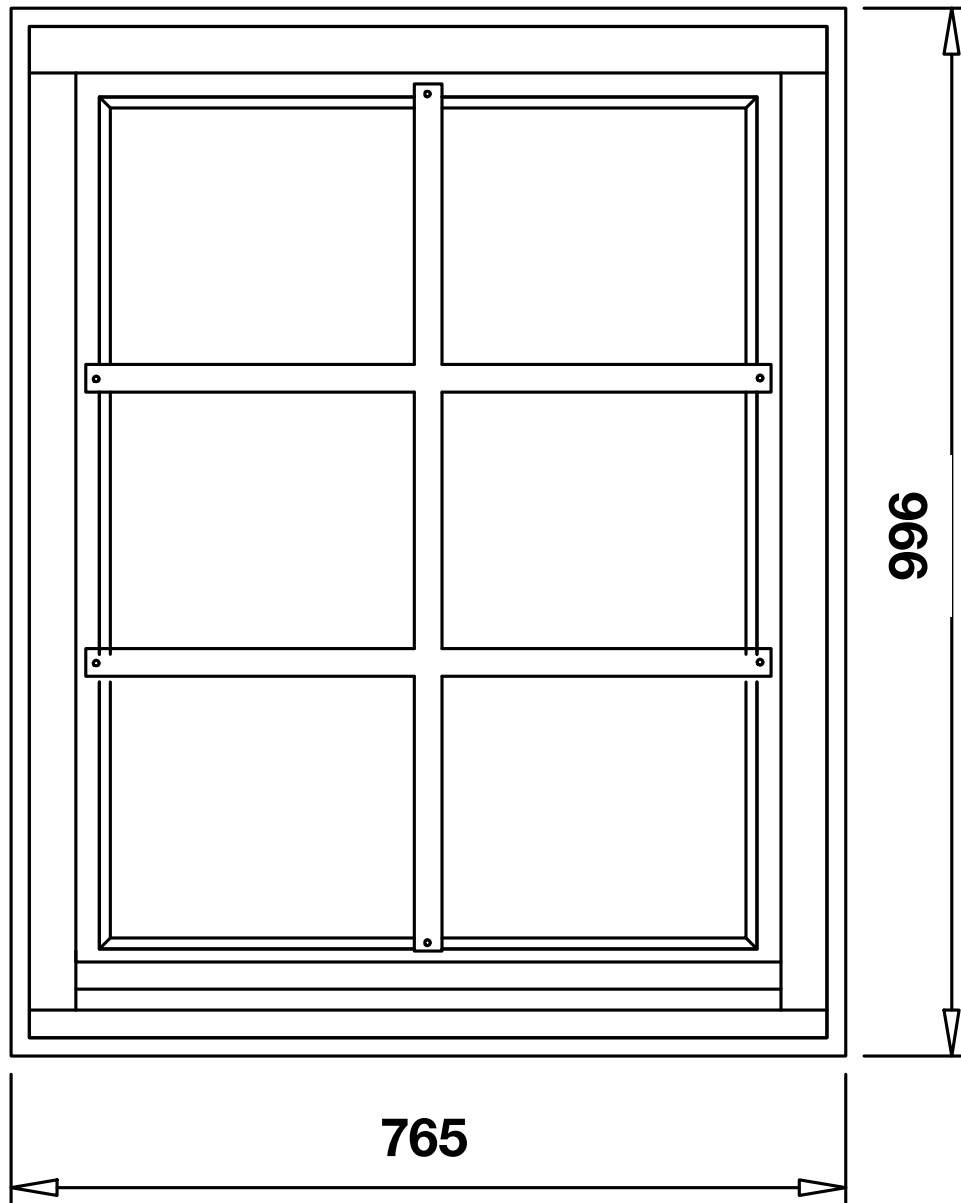

Einzelfenster

Wandstärke 40 mm

Marit / Art.-Nr.: 775 390

- Einfachglas 3 mm
- inkl. Dichtungen
- Aluminium-Wasserschinkel
- Sprossen abschraubbar

Rahmenaußenmaß: 765 x 996 mm
Durchgangsmaß: 625 x 816 mm
Glasmaße: 570 x 778 mm

Beim Einbau seitlich auf das Rahmenaußenmaß
10 mm und nach oben 30 mm addieren.