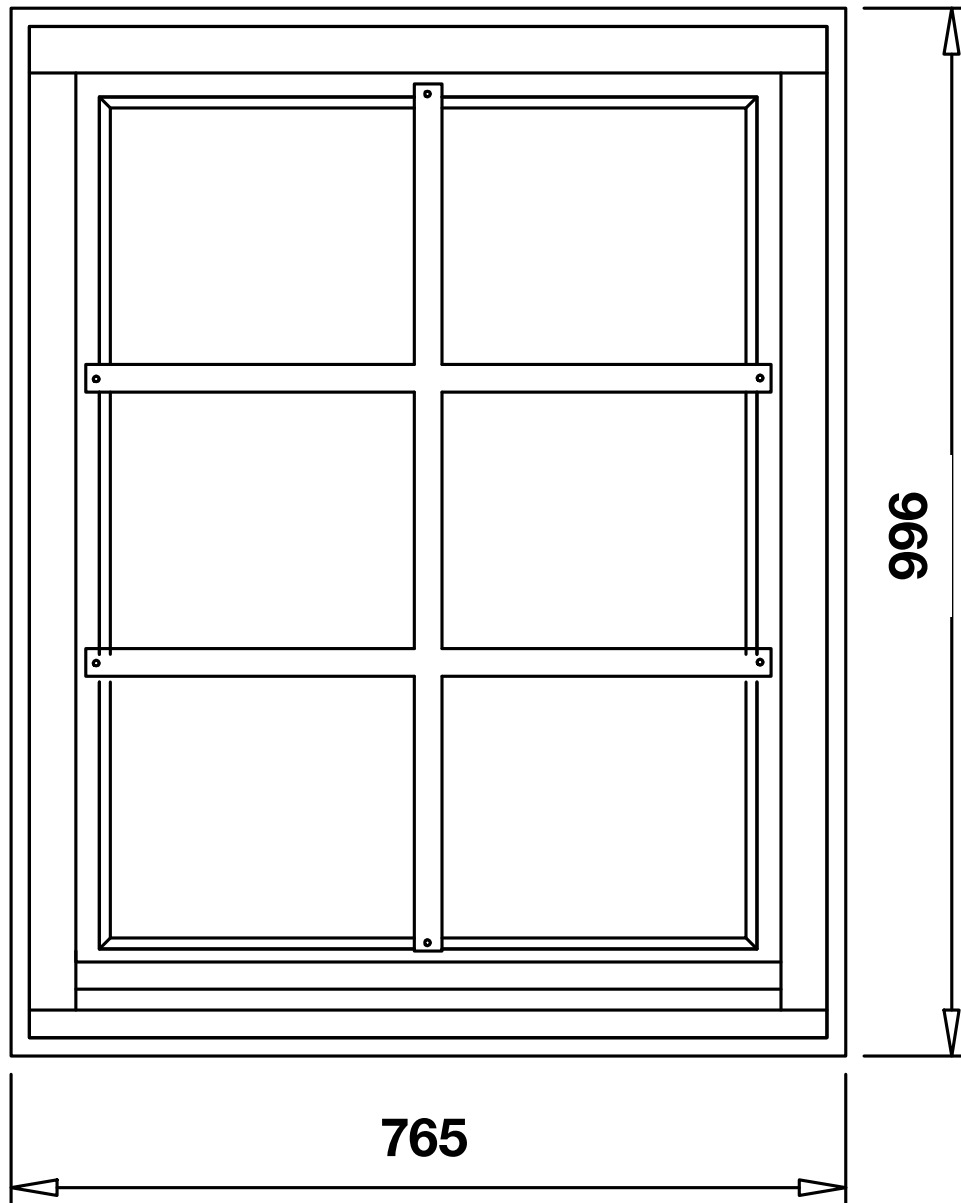

Einzelfenster

Wandstärke 34 mm

Marit / Art.-Nr.: 775 380

- Einfachglas 3 mm
- inkl. Dichtungen
- Aluminium-Wasserschinkel
- Sprossen abschraubbar

Rahmenaußenmaß: 765 x 996 mm
Durchgangsmaß: 625 x 816 mm
Glasmaße: 570 x 778 mm

Beim Einbau seitlich auf das Rahmenaußenmaß
10 mm und nach oben 30 mm addieren.