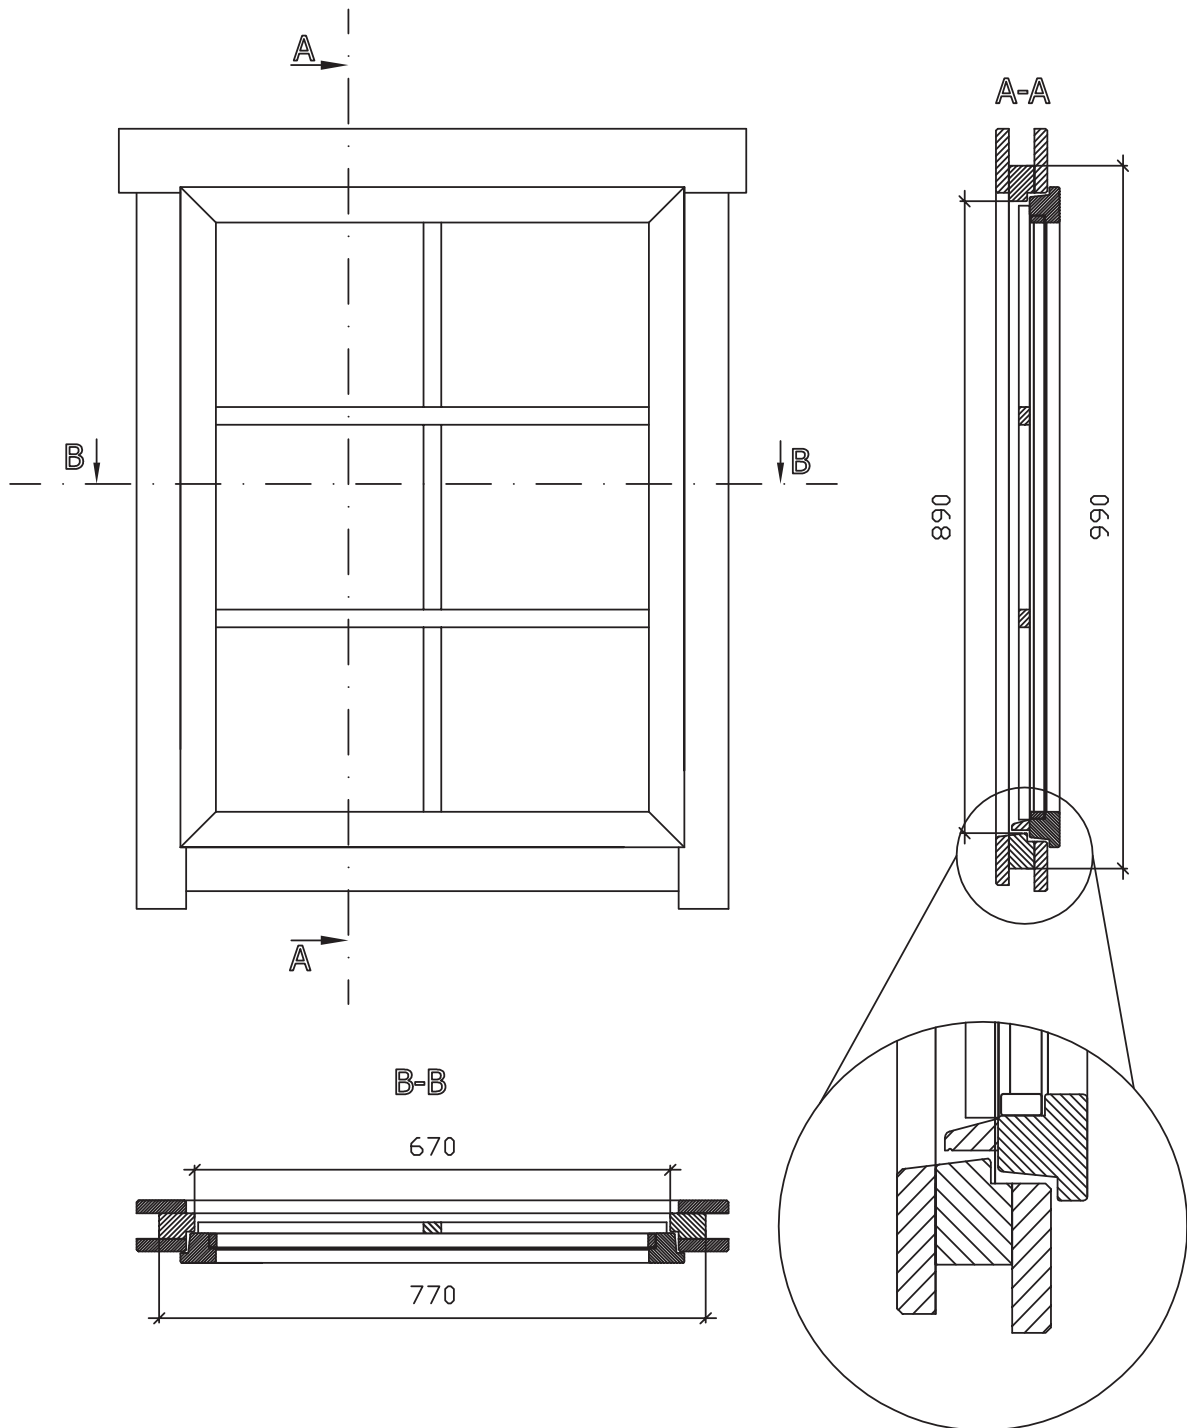

# Einzelfenster Helena 40 mm Art.-Nr.: 775 215

**Rahmenaußenmaß:** 770 x 990 mm  
**Durchgangsmaß:** 670 x 890 mm  
**Glasmaß:** 626 x 846 mm

Beim Einbau seitlich auf das Rahmenaußenmaß  
10 mm und nach oben 30 mm addieren.