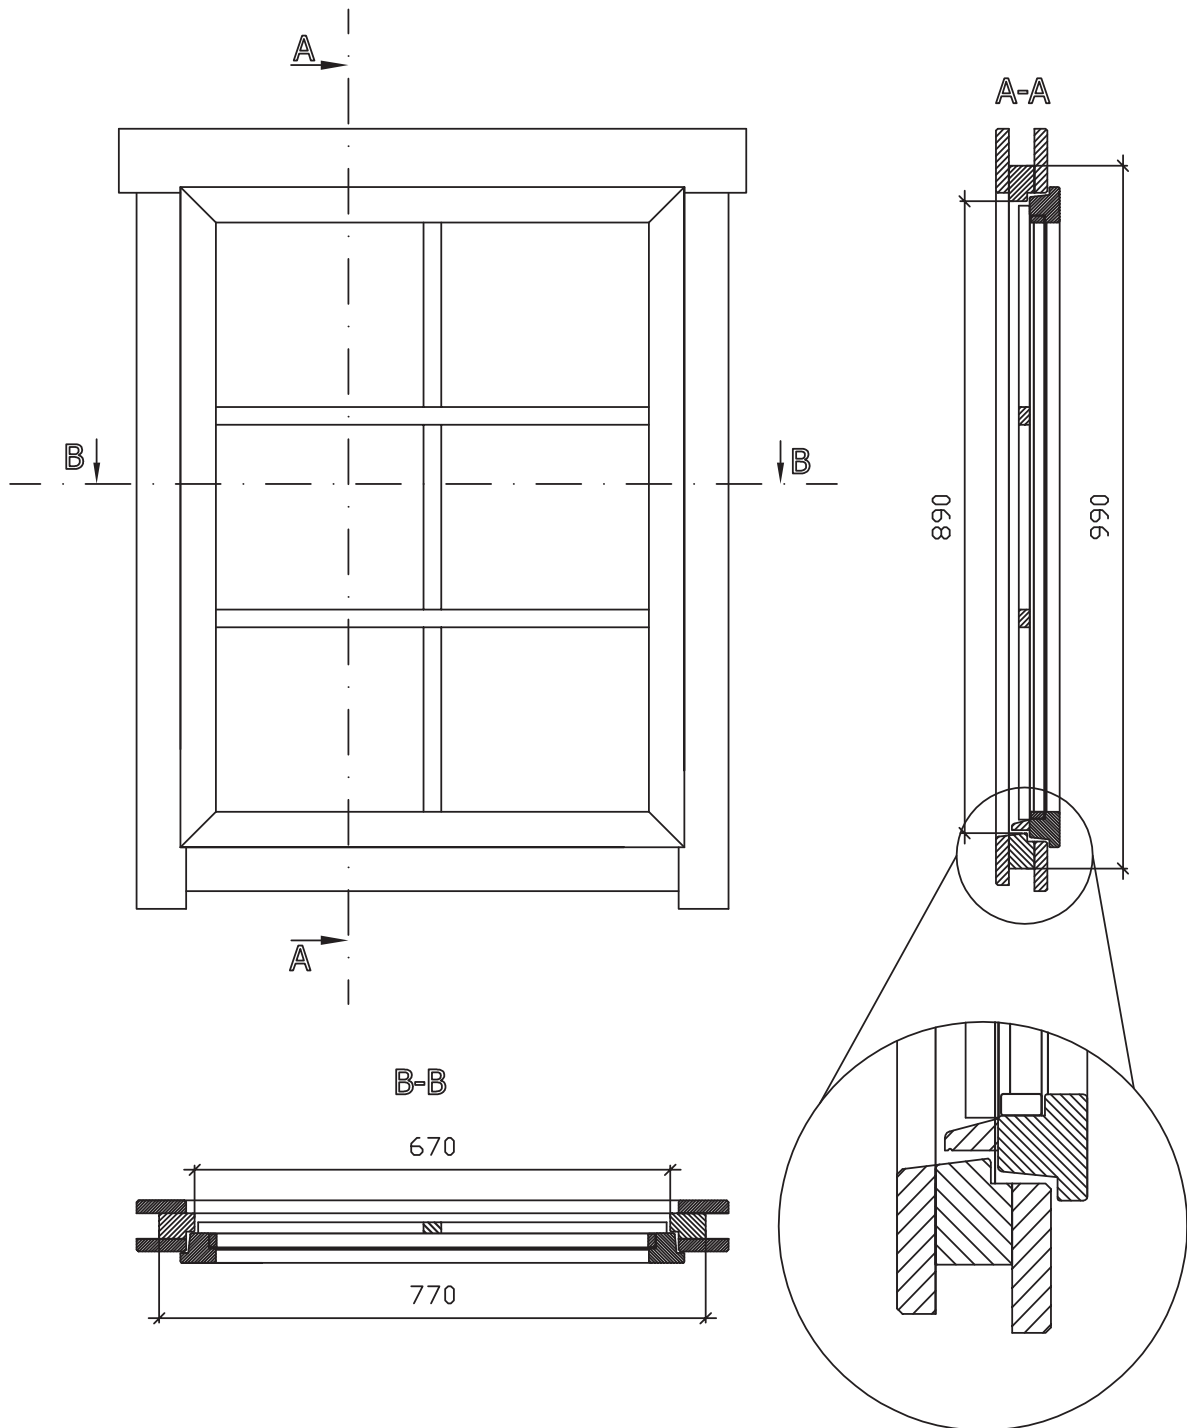

Einzelfenster Helena 28 mm Art.-Nr.: 775 210

Rahmenaußenmaß: 770 x 990 mm
Durchgangsmaß: 670 x 890 mm
Glasmaß: 626 x 846 mm

Beim Einbau seitlich auf das Rahmenaußenmaß
10 mm und nach oben 30 mm addieren.