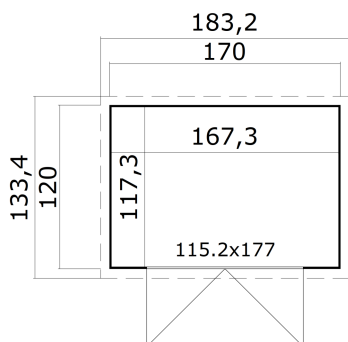

13 mm

1

0

VERPACKUNG: 1 PALETTE(N)

186 x 120 x 26 cm
133 kg

EAN 4333990818284

DIMENSIONEN

Fläche	1.97 m ²
Dachabmessungen	1.83 x 1.33 m
Rauminhalt m ³	≈ 3.77 m ³
Seitenwandhöhe	≈ 1.85 m
Firsthöhe	≈ 1.99 m
Vordach	≈ 7 cm

FENSTER & TÜR

1 x Doppeltür (TZ*)	115.2 x 177.0 cm
---------------------	------------------

*TZ: Vollholztür für Gerätehaus

DACH UND FUSSBODEN

Dachbretter	15.5x90 mm
Fussbodenbretter	15.5x90 mm
Dachfläche	2.44 m ²
Dachwinkel	≈ 6 °
Imprägnierte Unterkonstruktion	45x45 mm