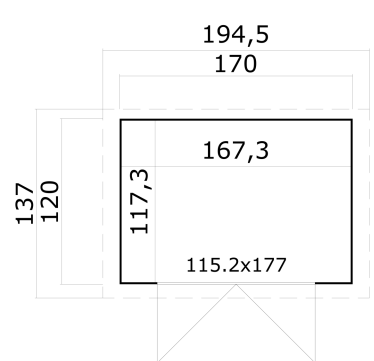

-  13 mm
-  1
-  2
-  **2 YEARS**

VERPACKUNG: 1 PALETTE(N)

 177 x 120 x 26 cm
133 kg

EAN 4333990813678

DIMENSIONEN

Fläche	1.97 m ²
Dachabmessungen	1.95 x 1.37 m
Rauminhalt m ³	≈ 3.86 m ³
Seitenwandhöhe	≈ 1.77 m
Firsthöhe	≈ 2.17 m
Vordach	≈ 10 cm

FENSTER & TÜR

1 x Doppeltür (TZ*)	115.2 x 177.0 cm
---------------------	------------------

*TZ: Vollholztür für Gerätehaus

DACH UND FUSSBODEN

Dachbretter	15.5x90 mm
Fussbodenbretter	15.5x90 mm
Dachfläche	2.44 m ²
Dachwinkel	≈ 23 °
Imprägnierte Unterkonstruktion	45x45 mm