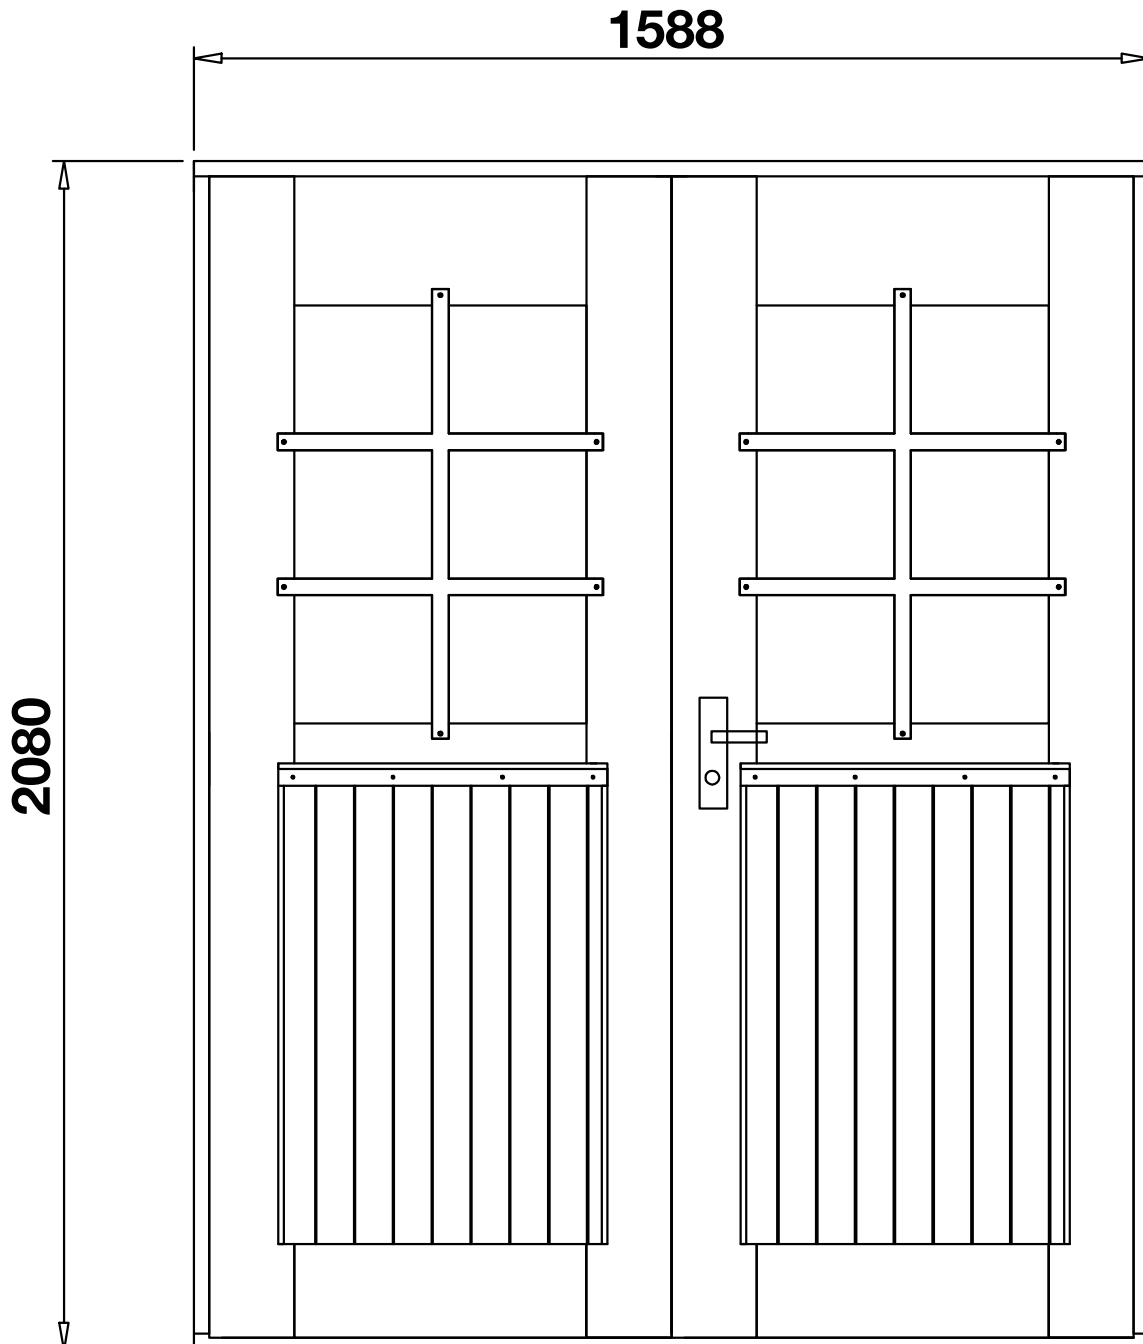

Doppeltür ISO XL

Wandstärke 70 mm

Hero ISO XL / Art.-Nr.: 774 430

- PZ-Schloß
- Edelstahlrückergarnitur
- Leimholz
- Doppelverglasung 3-9-3 mm
- DIN rechts öffnend
- nach außen öffnend
- Edelstahltürschwelle
- Sprossen abschraubbar

Rahmenaußenmaß: 1588 x 2080 mm
Durchgangsmaß: 1488 x 2000 mm
Glasmaße: 521 x 865 mm

Beim Einbau seitlich auf das Rahmenaußenmaß
10 mm und nach oben 30 mm addieren.