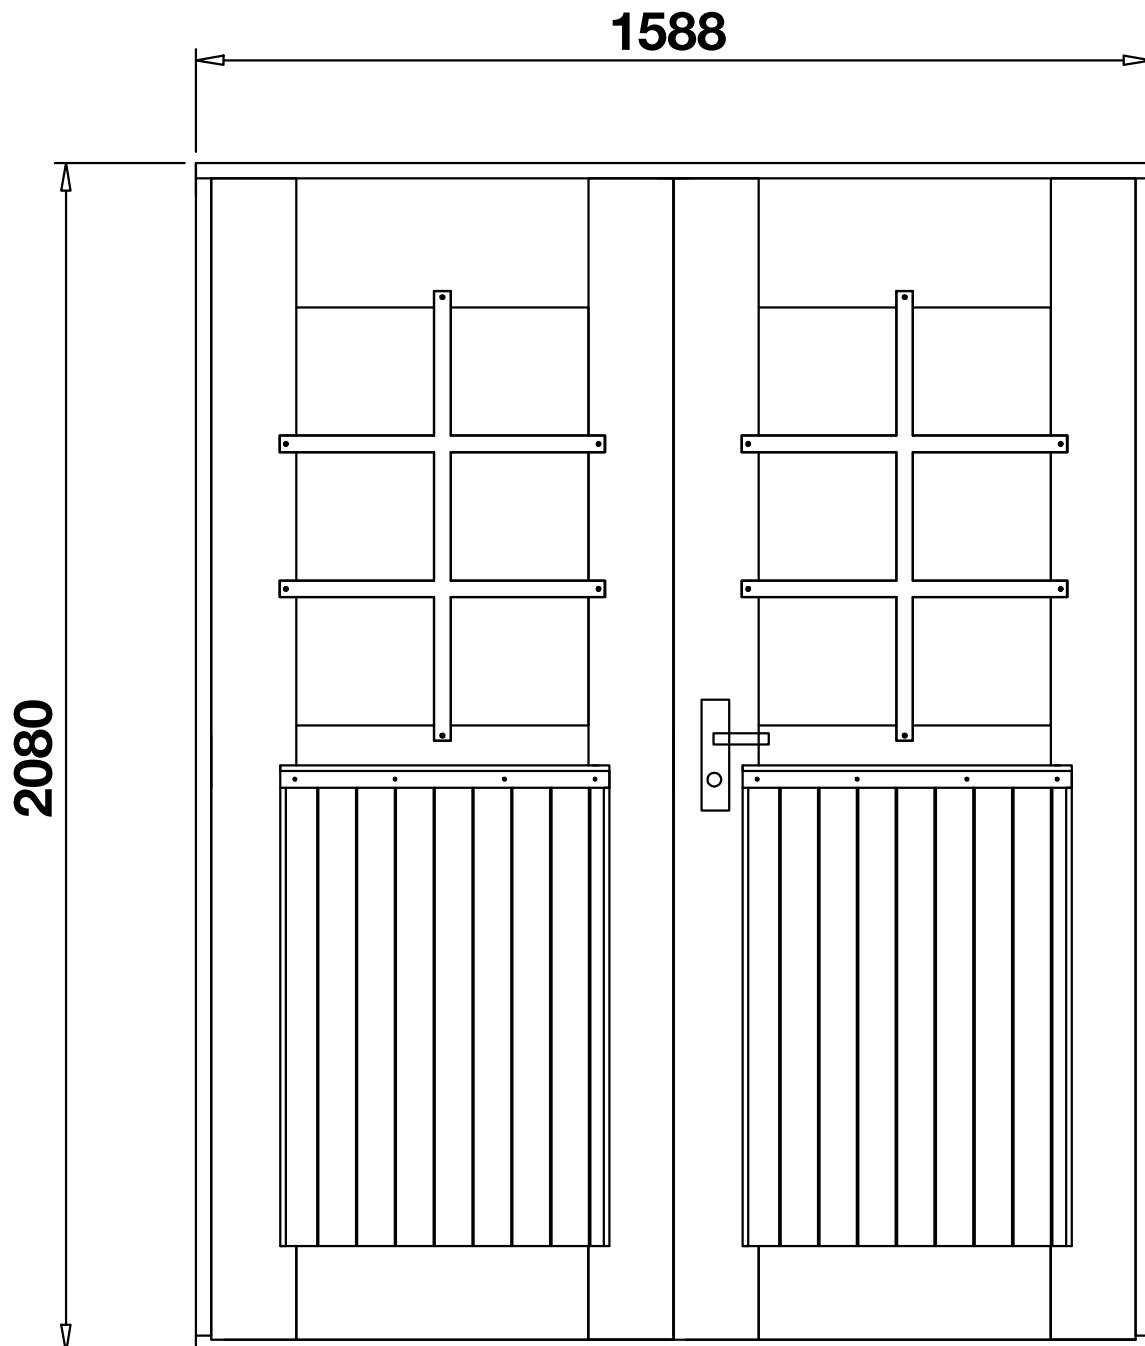

Doppeltür ISO XL

Wandstärke 58 mm

Hero ISO XL / Art.-Nr.: 775 330

- PZ-Schloß
- Edelstahlrückergarnitur
- Leimholz
- Doppelverglasung 3-9-3 mm
- DIN rechts öffnend
- nach außen öffnend
- Edelstahltürschwelle
- Sprossen abschraubbar

Rahmenaußenmaß: 1588 x 2080 mm
Durchgangsmaß: 1488 x 2000 mm
Glasmaße: 521 x 865 mm

Beim Einbau seitlich auf das Rahmenaußenmaß
10 mm und nach oben 30 mm addieren.