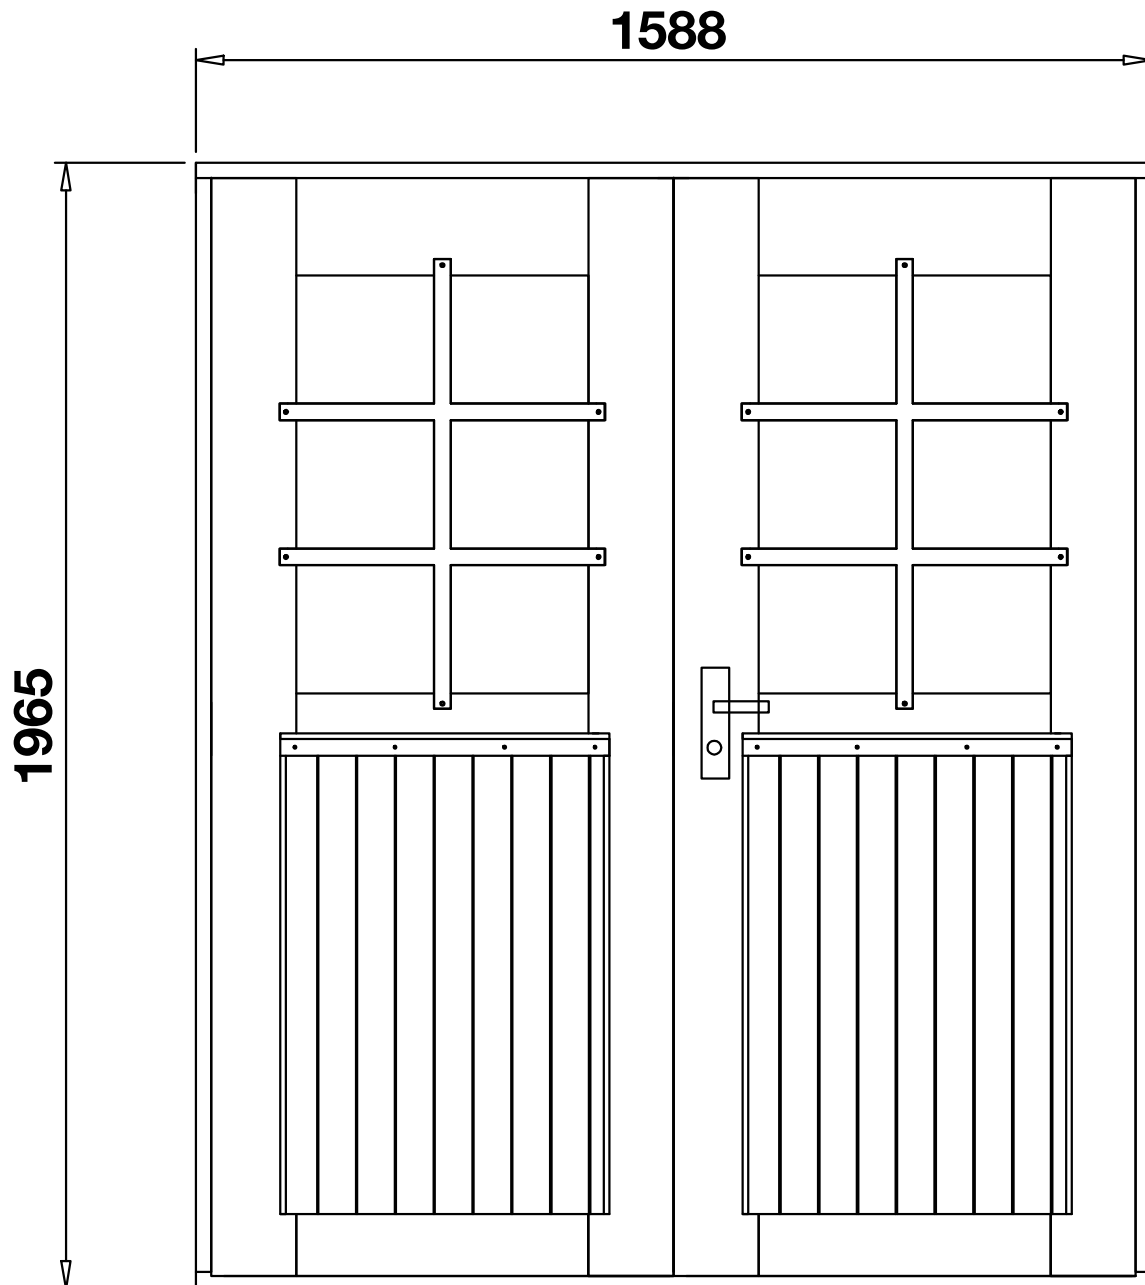

Doppeltür ISO

Wandstärke 70 mm

Hero ISO / Art.-Nr.: 774 370

- PZ-Schloß
- Edelstahlrückergarnitur
- Leimholz
- Doppelverglasung 3-9-3 mm
- DIN rechts öffnend
- nach außen öffnend
- Edelstahltürschwelle
- Sprossen abschraubbar

Rahmenaußenmaß: 1588 x 1965 mm
Durchgangsmaß: 1488 x 1885 mm
Glasmaße: 521 x 865 mm

Beim Einbau seitlich auf das Rahmenaußenmaß
10 mm und nach oben 30 mm addieren.