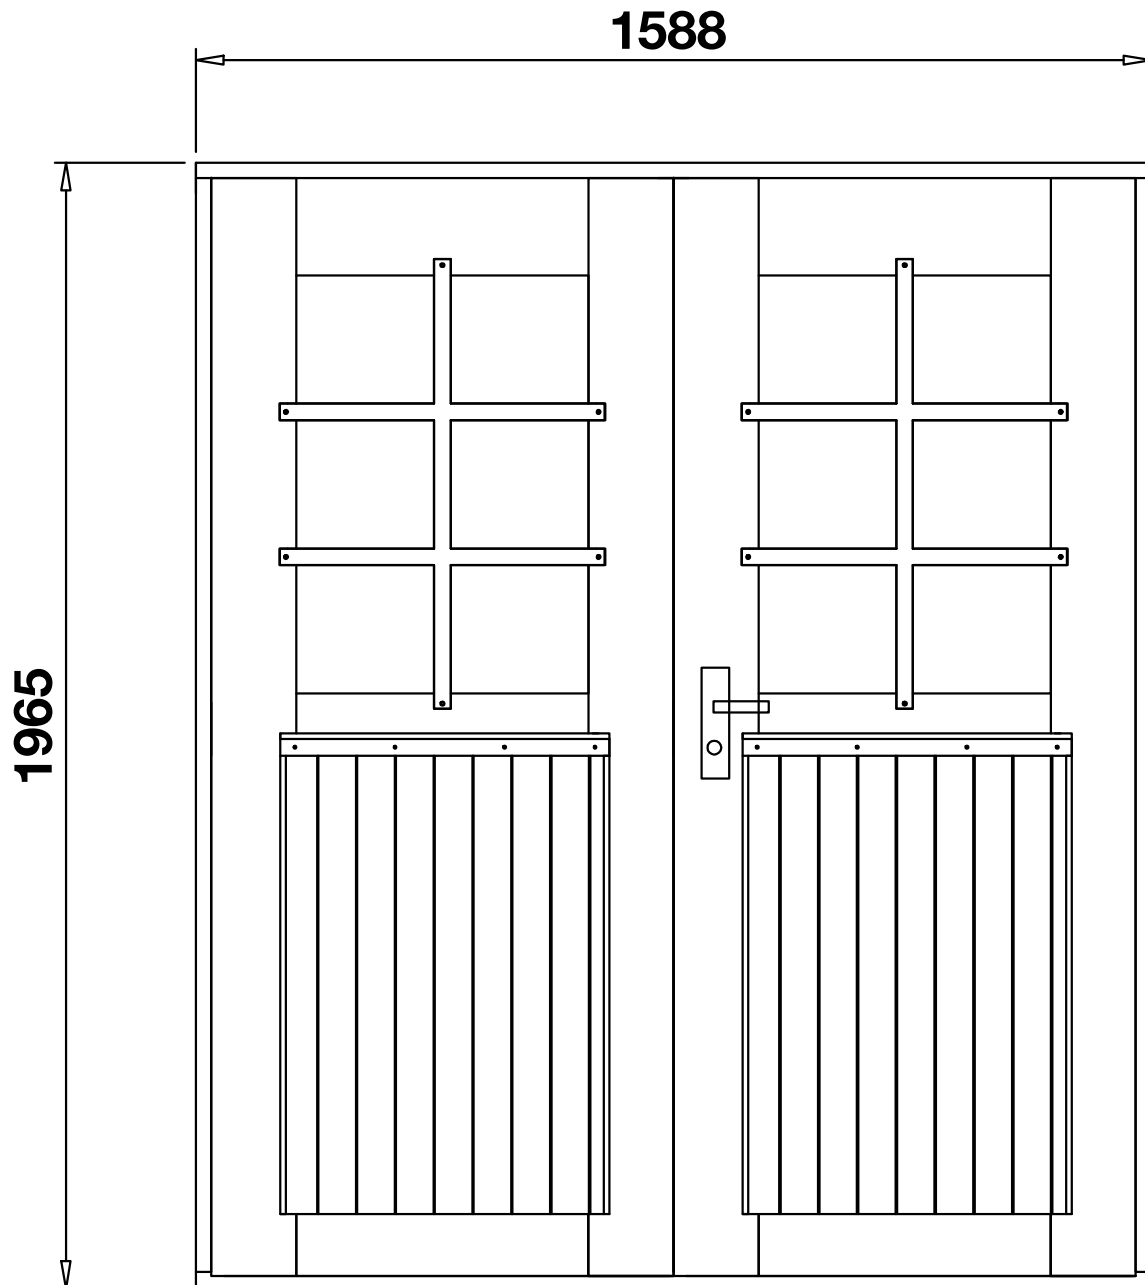

# Doppeltür ISO

## Wandstärke 44 mm

### Hero ISO / Art.-Nr.: 776 120

- PZ-Schloß
- Edelstahlrückergarnitur
- Leimholz
- Doppelverglasung 3-9-3 mm
- DIN rechts öffnend
- nach außen öffnend
- Edelstahltürschwelle
- Sprossen abschraubbar

Rahmenaußenmaß: 1588 x 1965 mm  
Durchgangsmaß: 1488 x 1885 mm  
Glasmaße: 521 x 865 mm

Beim Einbau seitlich auf das Rahmenaußenmaß  
10 mm und nach oben 30 mm addieren.