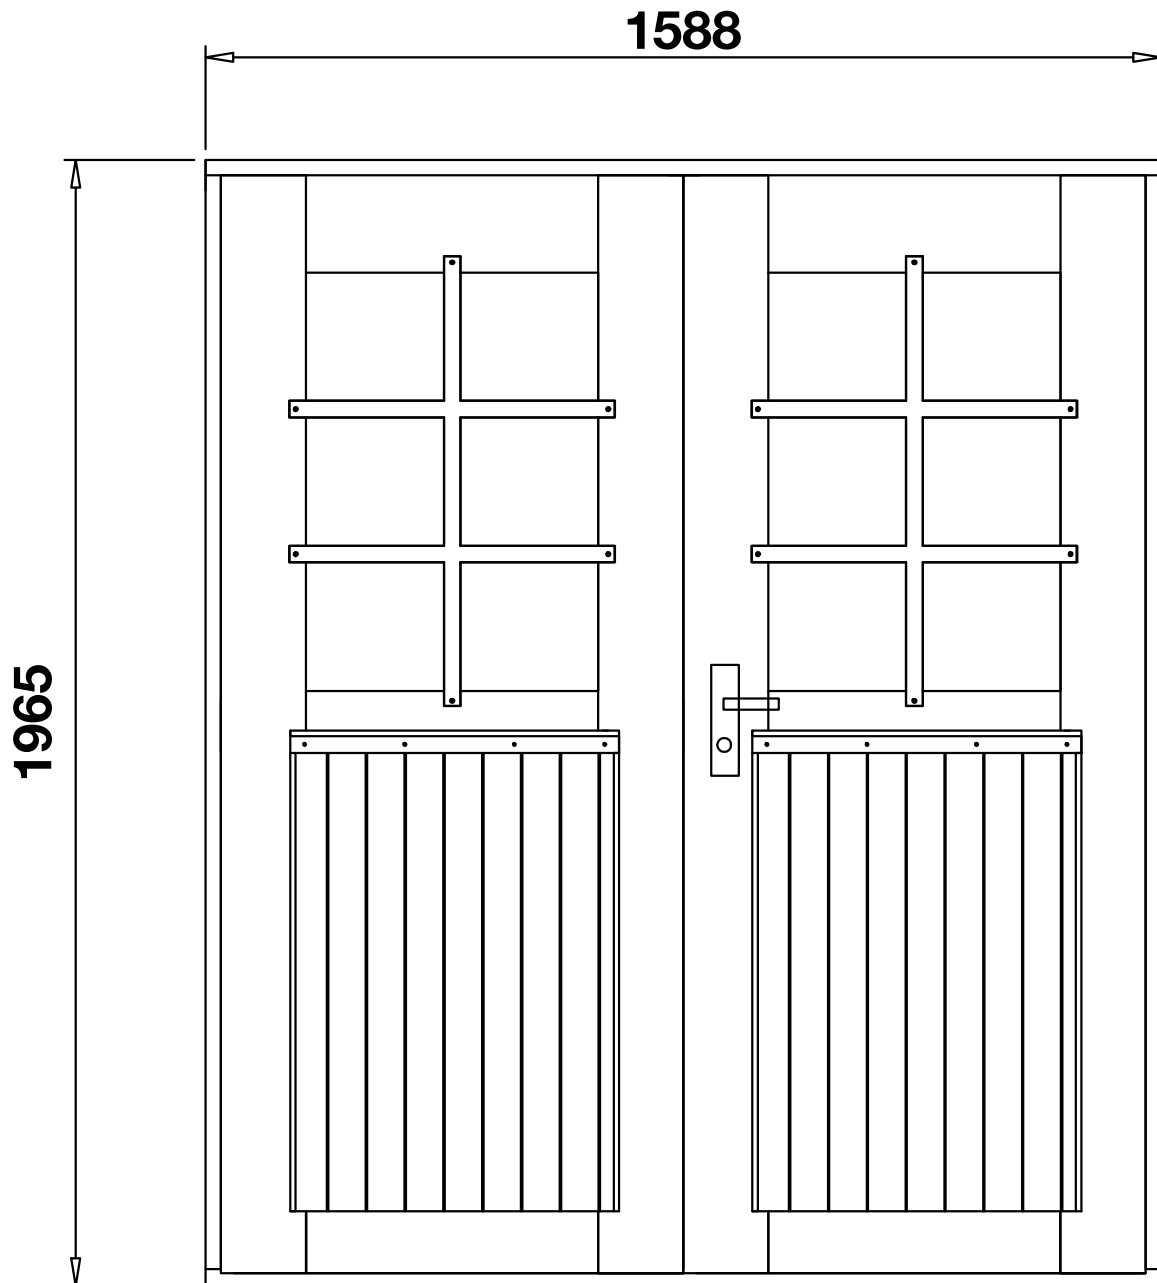

Doppeltür

Wandstärke 34 mm

Hero / Art.-Nr.: 776 100

- PZ-Schloß
- Edelstahlrückergarnitur
- Leimholz
- Glasstärke 3 mm
- DIN rechts öffnend
- nach außen öffnend
- Edelstahltürschwelle
- Sprossen abschraubbar

Rahmenaußenmaß: 1588 x 1965 mm
Durchgangsmaß: 1488 x 1885 mm
Glasmaße: 521 x 865 mm

Beim Einbau seitlich auf das Rahmenaußenmaß
10 mm und nach oben 30 mm addieren.