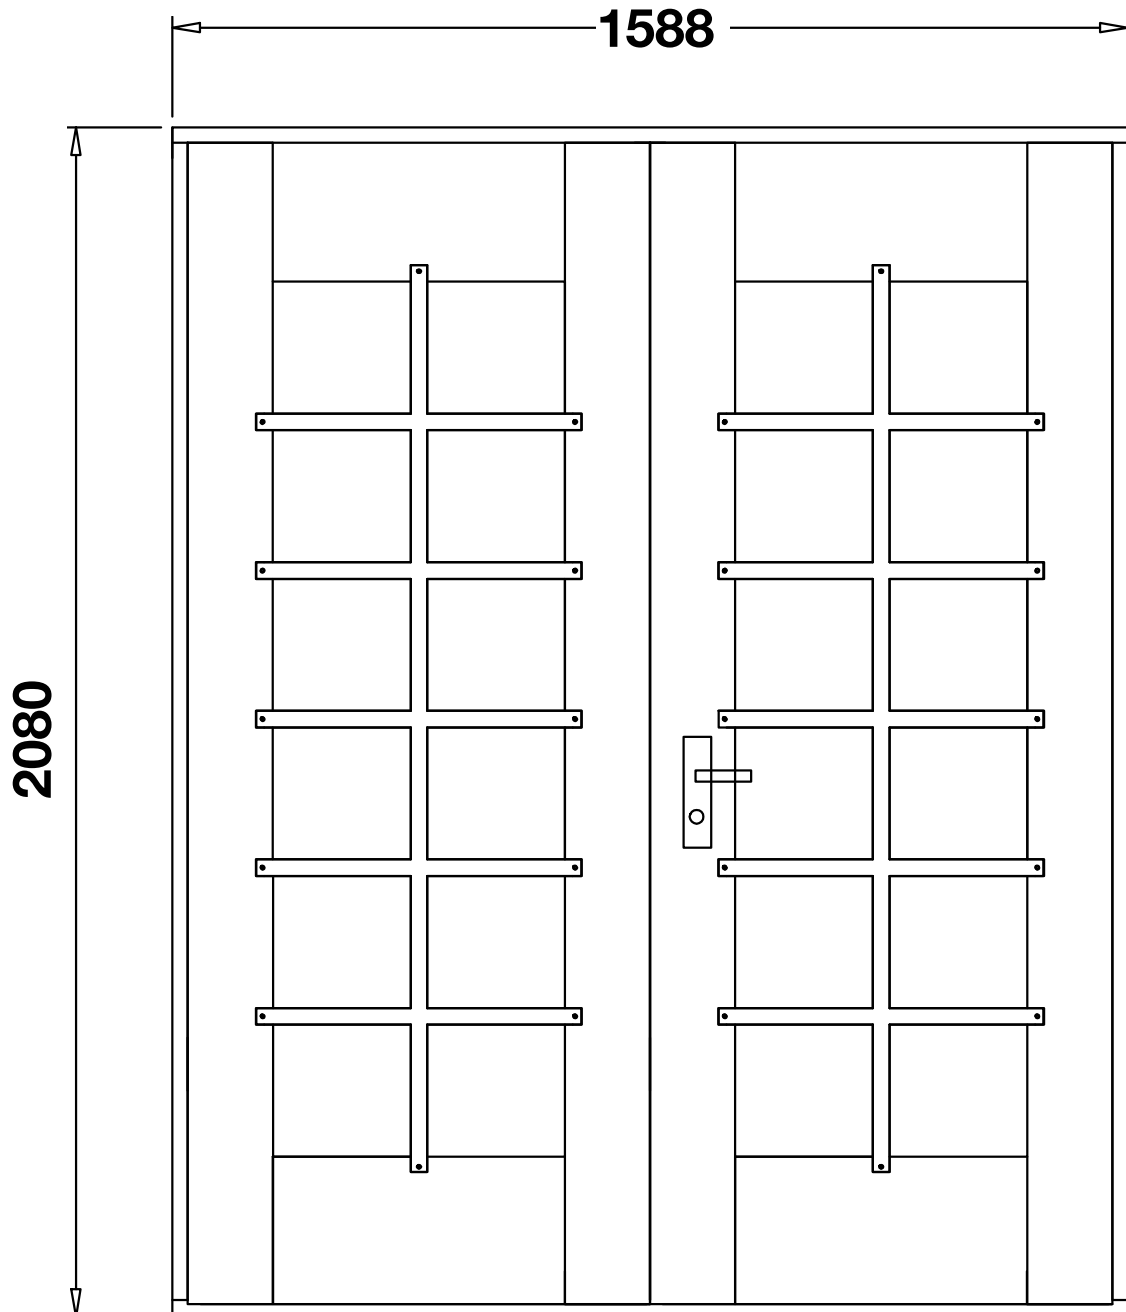

Doppeltür ISO XL

Wandstärke 70 mm

Lars ISO XL / Art.-Nr.: 774 450

- PZ-Schloß
- Edelstahlrückergarnitur
- Leimholz
- Doppelverglasung 3-9-3 mm
- DIN rechts öffnend
- nach außen öffnend
- Edelstahltürschwelle
- Sprossen abschraubbar

Rahmenaußenmaß: 1588 x 2080 mm
Durchgangsmaß: 1488 x 2000 mm
Glasmaße: 521 x 1736 mm

Beim Einbau seitlich auf das Rahmenaußenmaß
10 mm und nach oben 30 mm addieren.