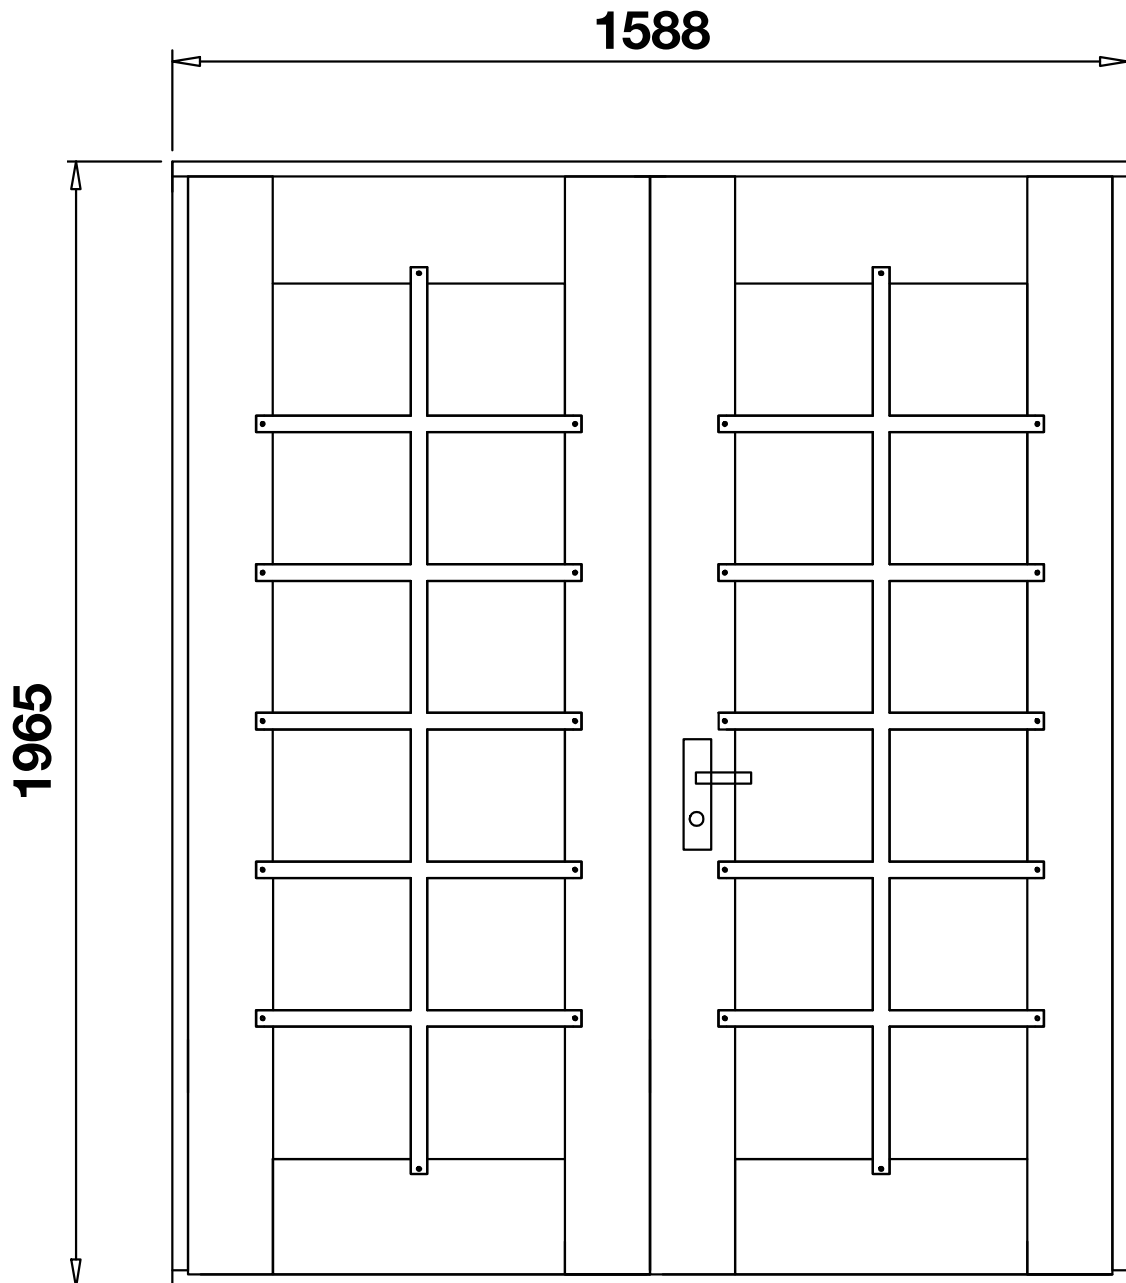

# Doppeltür ISO

## Wandstärke 58 mm

### Lars ISO / Art.-Nr.: 776 240

- PZ-Schloß
- Edelstahlrückergarnitur
- Leimholz
- Doppelverglasung 3-9-3 mm
- DIN rechts öffnend
- nach außen öffnend
- Edelstahlürschwelle
- Sprossen abschraubbar

Rahmenaußenmaß: 1588 x 1965 mm  
Durchgangsmaß: 1488 x 1885 mm  
Glasmaße: 521 x 1621 mm

Beim Einbau seitlich auf das Rahmenaußenmaß  
10 mm und nach oben 30 mm addieren.