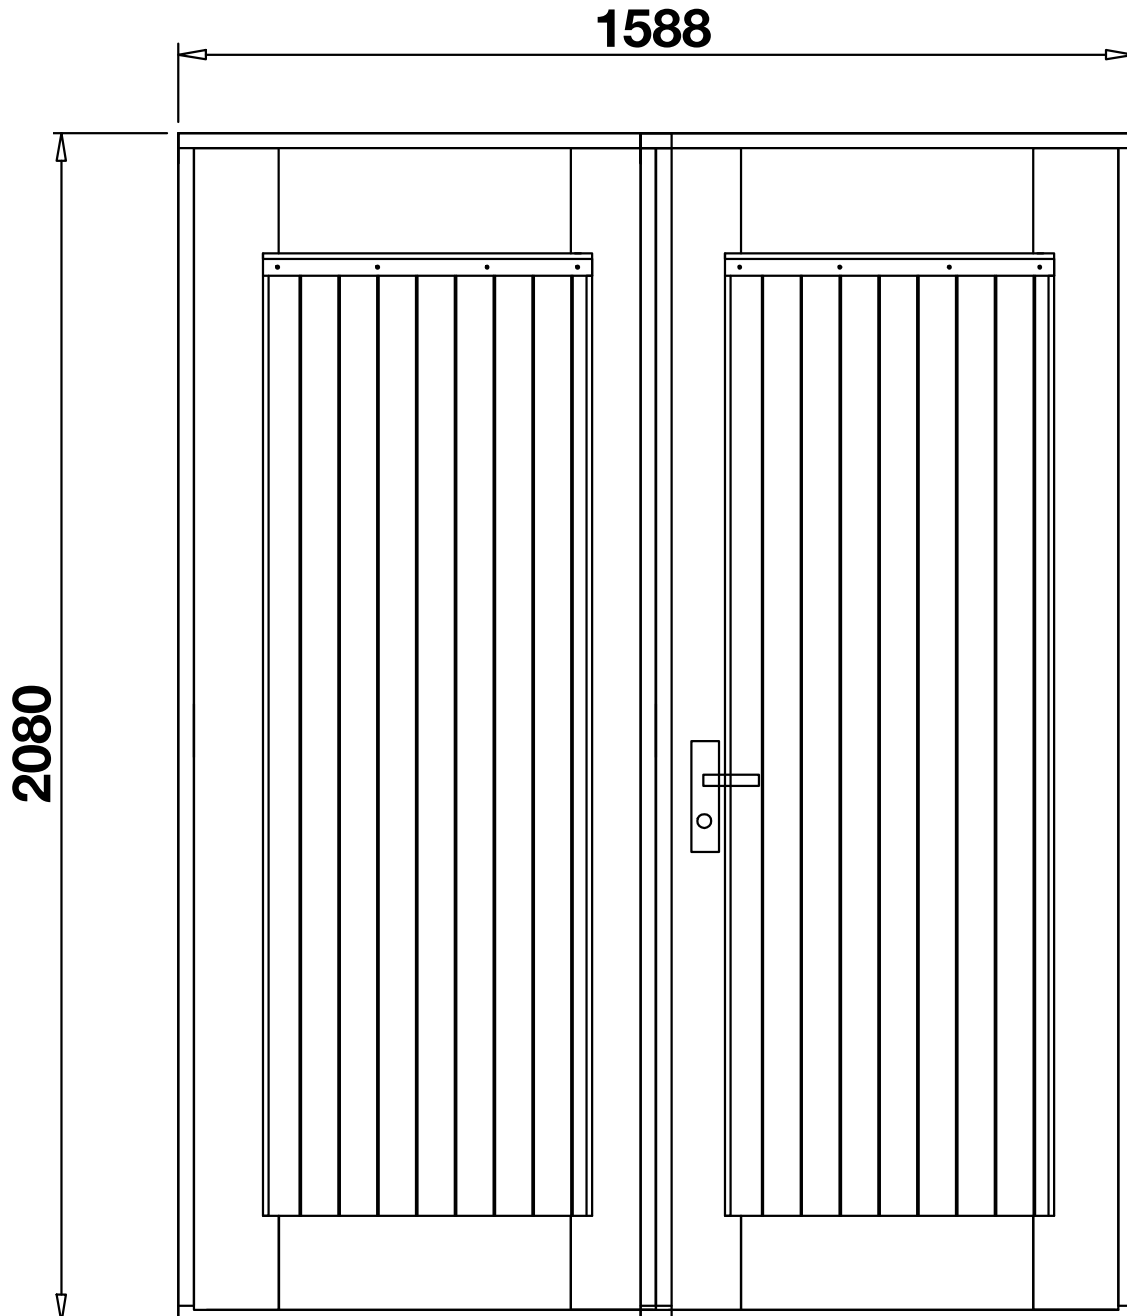

Doppeltür XL

Wandstärke 70 mm

Knut XL / Art.-Nr.: 776 290

- PZ-Schloß
- Edelstahlrückergarnitur
- Leimholz
- DIN rechts öffnend
- nach außen öffnend
- Edelstahltürschwelle

Rahmenaußenmaß: 1588 x 2080 mm
Durchgangsmaß: 1488 x 2000 mm

Beim Einbau seitlich auf das Rahmenaußenmaß
10 mm und nach oben 30 mm addieren.