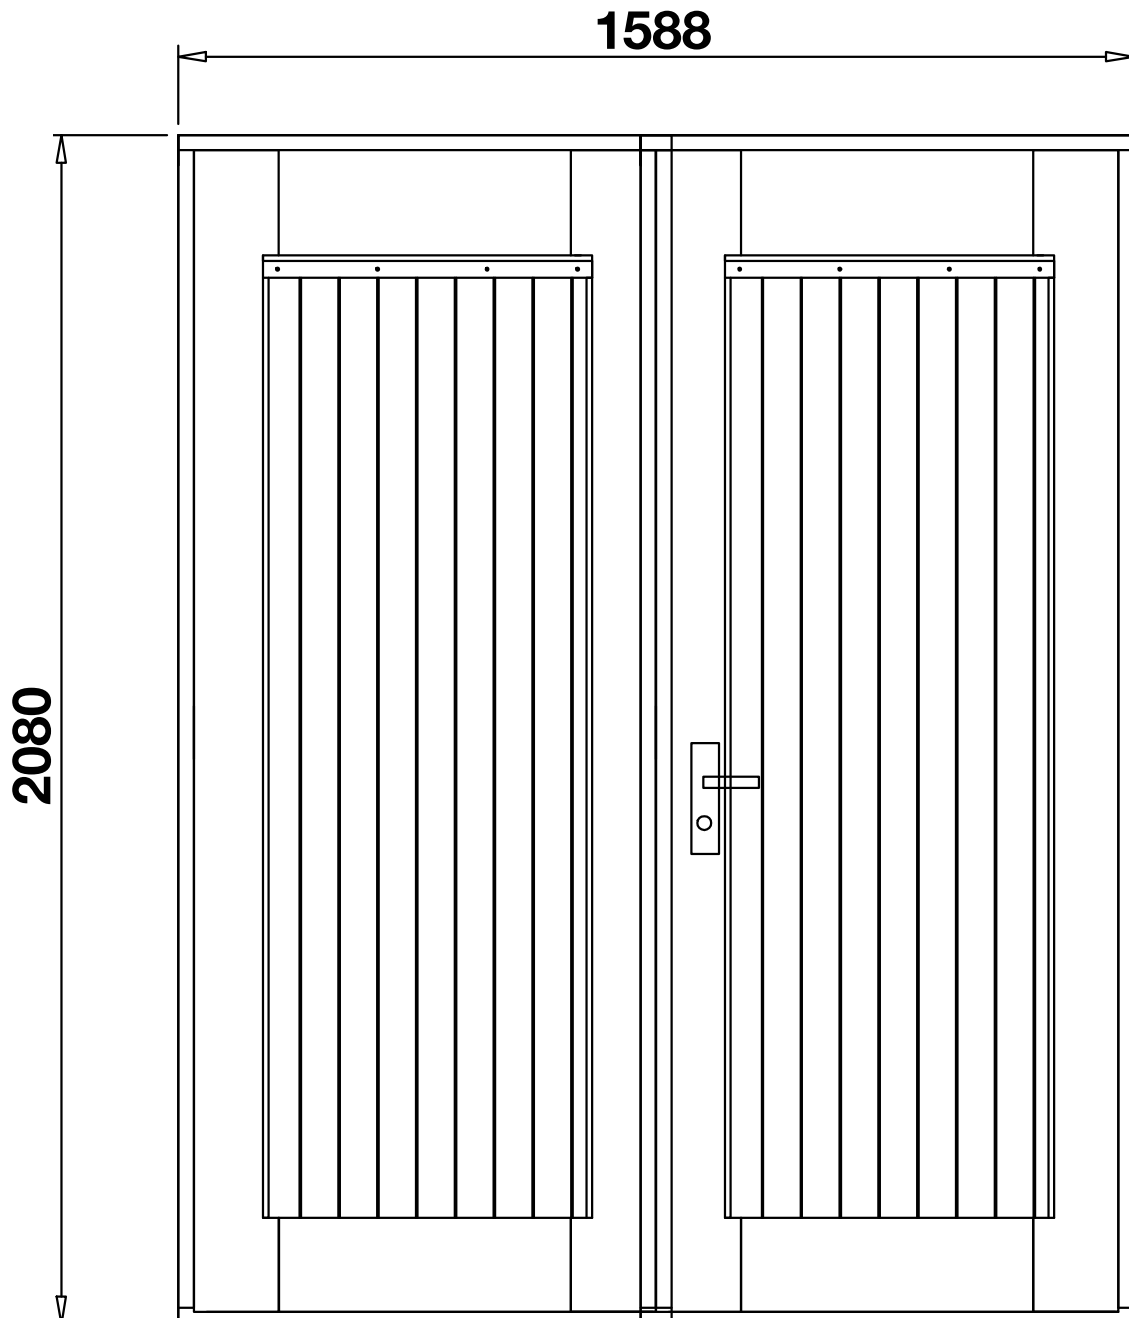

Doppeltür XL

Wandstärke 58 mm

Knut XL / Art.-Nr.: 776 280

- PZ-Schloß
- Edelstahlrückergarnitur
- Leimholz
- DIN rechts öffnend
- nach außen öffnend
- Edelstahltürschwelle

Rahmenaußenmaß: 1588 x 2080 mm
Durchgangsmaß: 1488 x 2000 mm

Beim Einbau seitlich auf das Rahmenaußenmaß
10 mm und nach oben 30 mm addieren.