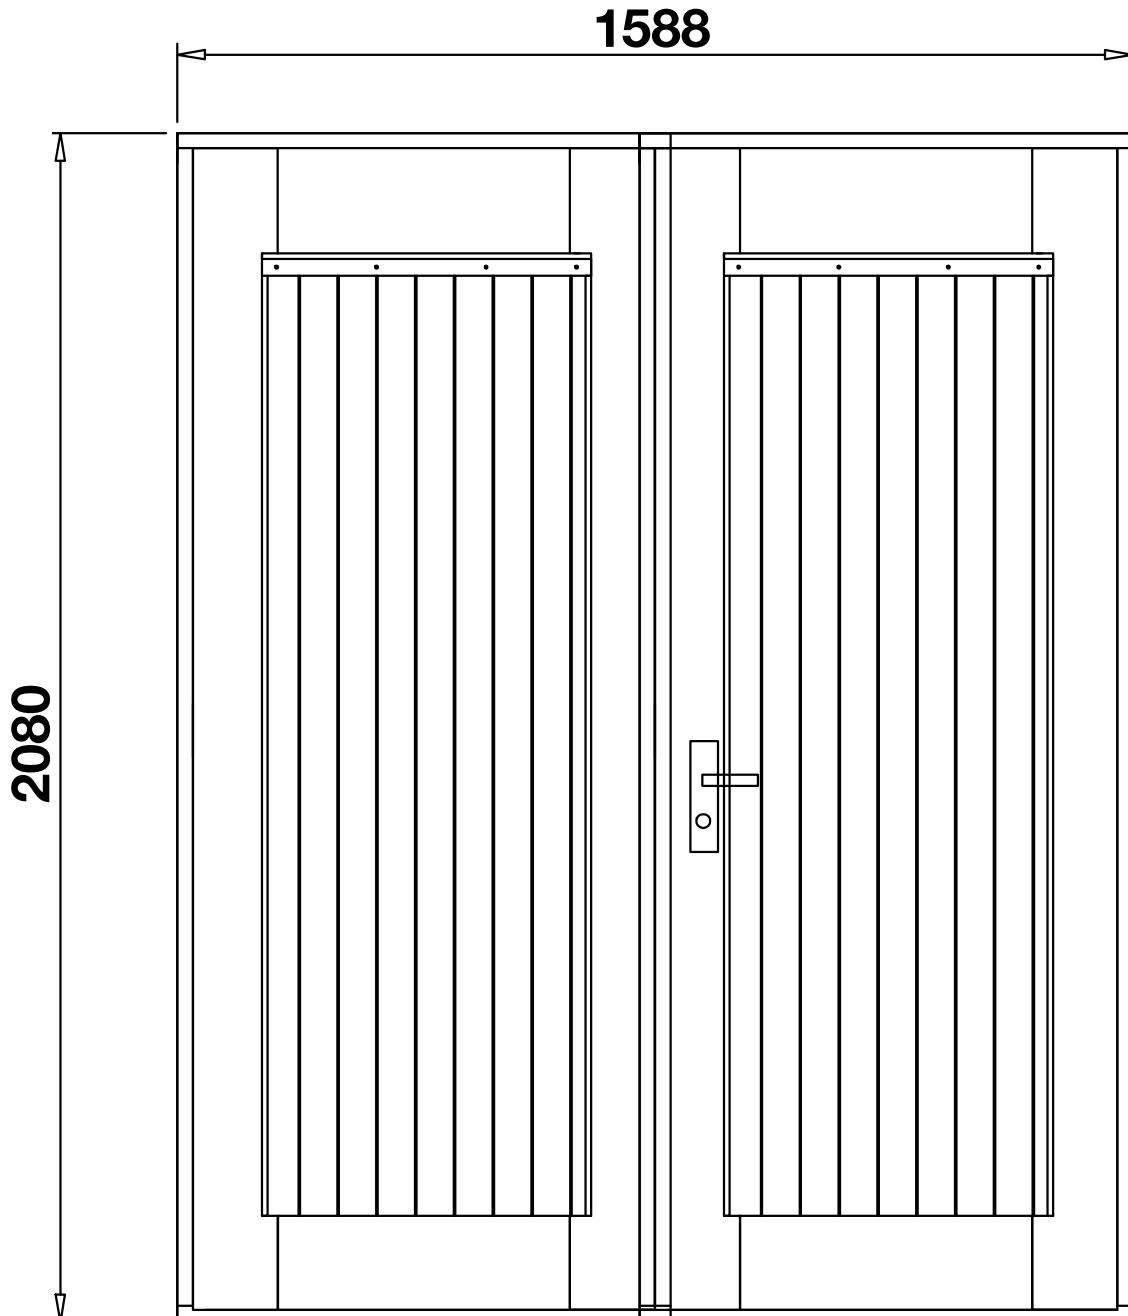

# Doppeltür XL

## Wandstärke 44 mm

### Knut XL / Art.-Nr.: 776 270

- PZ-Schloß
- Edelstahlrückergarnitur
- Leimholz
- DIN rechts öffnend
- nach außen öffnend
- Edelstahltürschwelle

Rahmenaußenmaß: 1588 x 2080 mm  
Durchgangsmaß: 1488 x 2000 mm

Beim Einbau seitlich auf das Rahmenaußenmaß  
10 mm und nach oben 30 mm addieren.