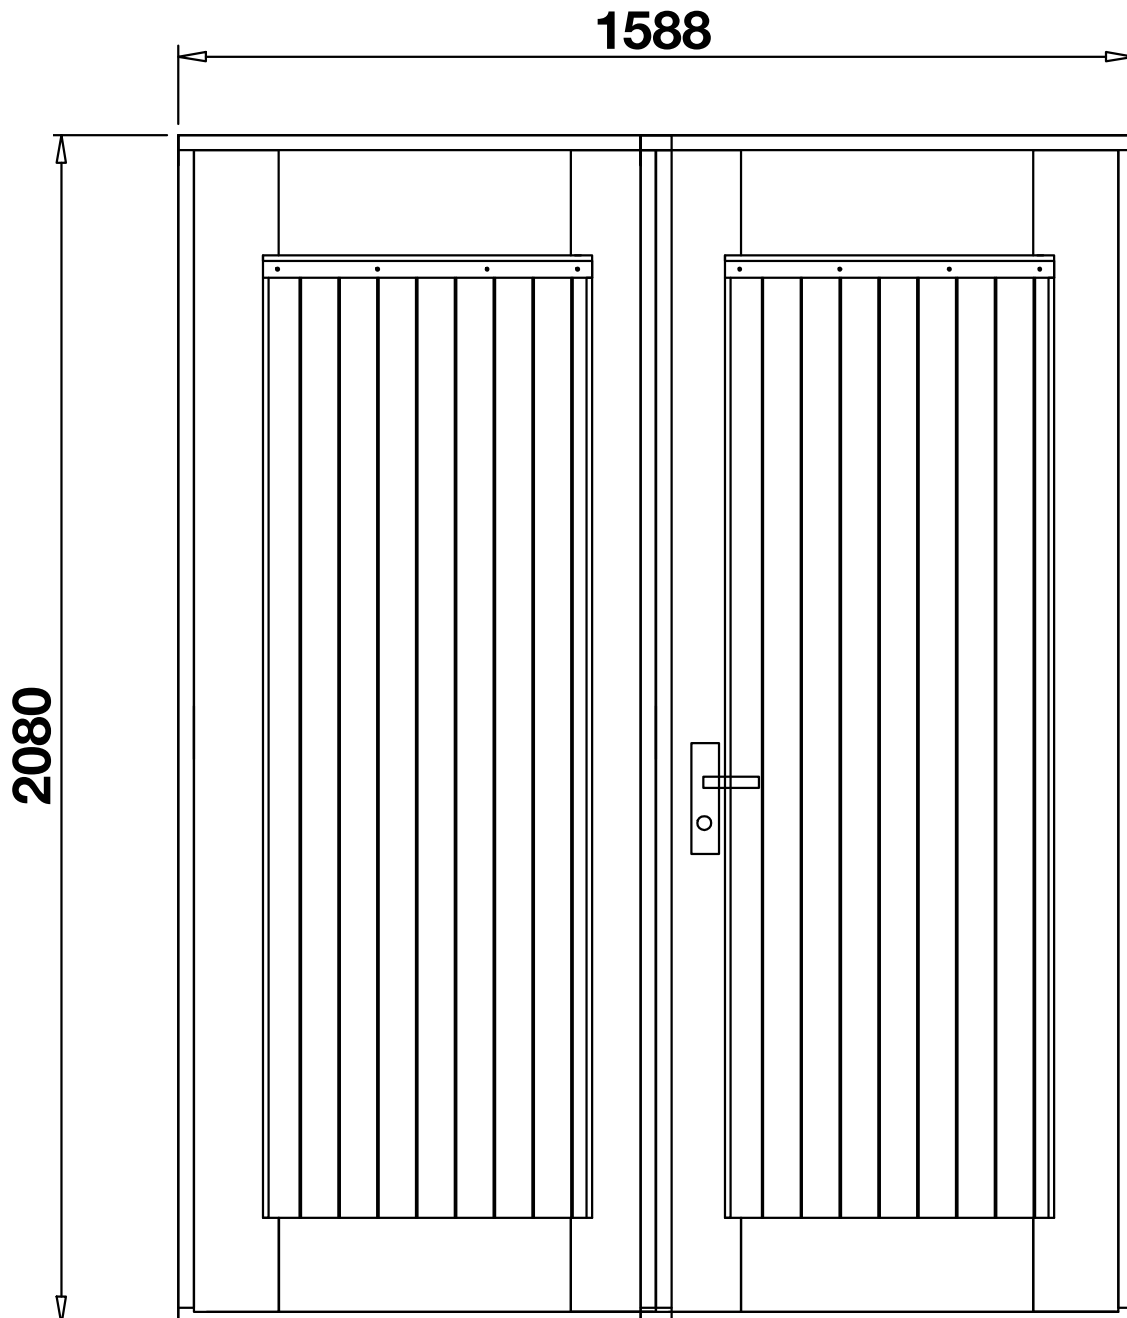

Doppeltür XL

Wandstärke 40 mm

Knut XL / Art.-Nr.: 776 260

- PZ-Schloß
- Edelstahlrückergarnitur
- Leimholz
- DIN rechts öffnend
- nach außen öffnend
- Edelstahltürschwelle

Rahmenaußenmaß: 1588 x 2080 mm
Durchgangsmaß: 1488 x 2000 mm

Beim Einbau seitlich auf das Rahmenaußenmaß
10 mm und nach oben 30 mm addieren.