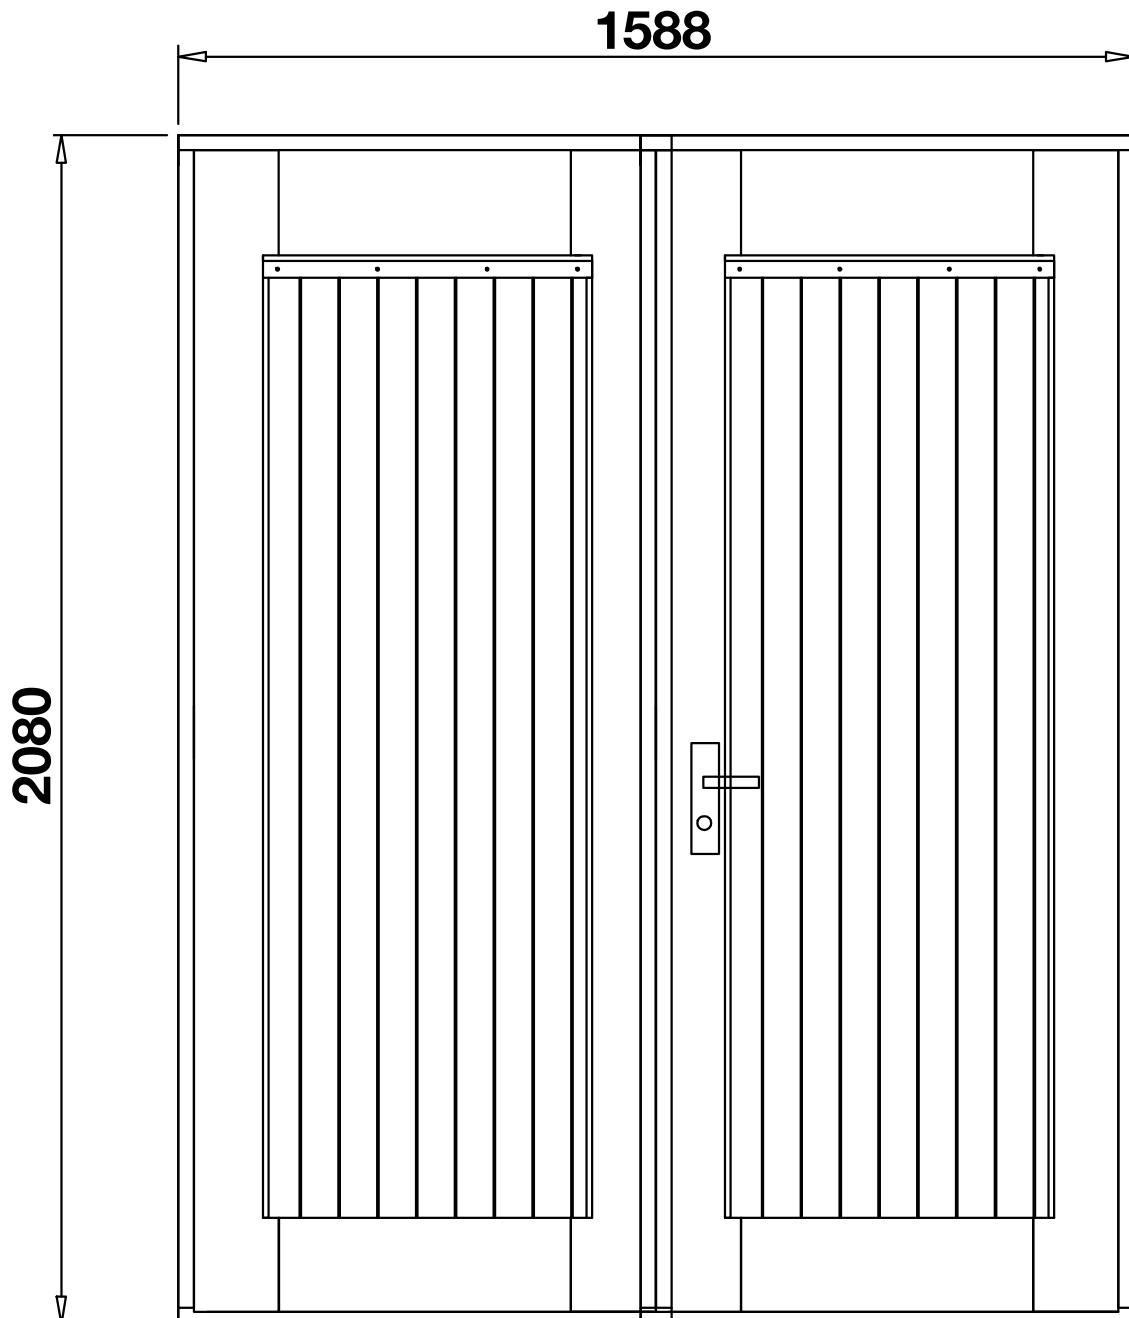

Doppeltür XL

Wandstärke 34 mm

Knut XL / Art.-Nr.: 776 250

- PZ-Schloß
- Edelstahlrückergarnitur
- Leimholz
- DIN rechts öffnend
- nach außen öffnend
- Edelstahltürschwelle

Rahmenaußenmaß: 1588 x 2080 mm
Durchgangsmaß: 1488 x 2000 mm

Beim Einbau seitlich auf das Rahmenaußenmaß
10 mm und nach oben 30 mm addieren.