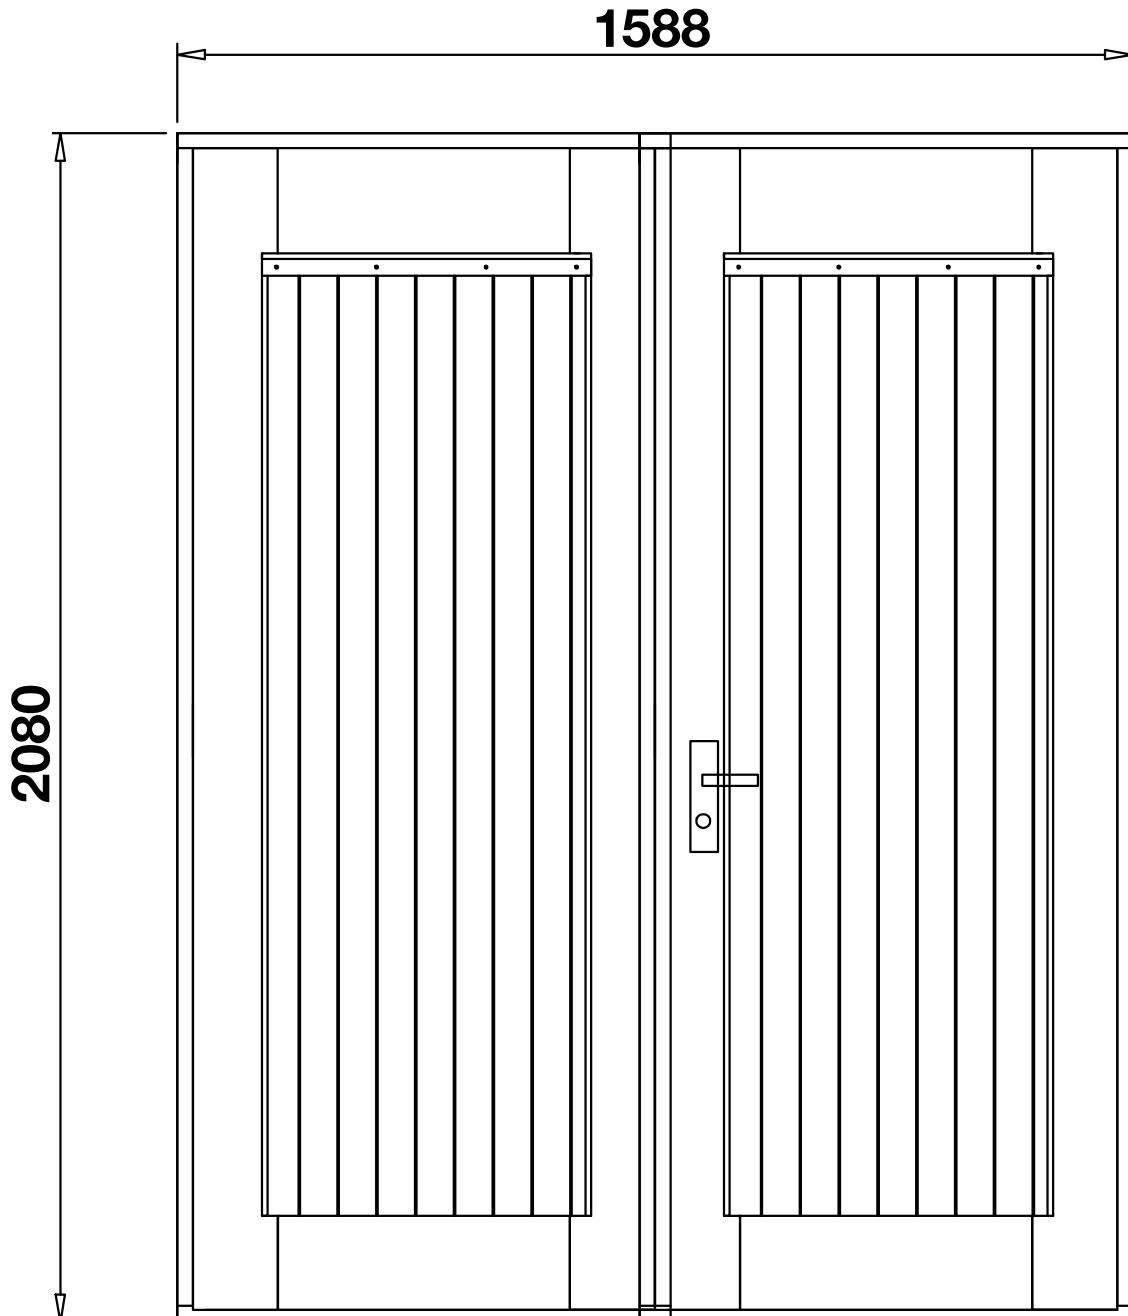

Doppeltür XL

Wandstärke 28 mm

Knut XL / Art.-Nr.: 774 410

- PZ-Schloß
- Edelstahlrückergarnitur
- Leimholz
- DIN rechts öffnend
- nach außen öffnend
- Edelstahltürschwelle

Rahmenaußenmaß: 1588 x 2080 mm
Durchgangsmaß: 1488 x 2000 mm

Beim Einbau seitlich auf das Rahmenaußenmaß
10 mm und nach oben 30 mm addieren.