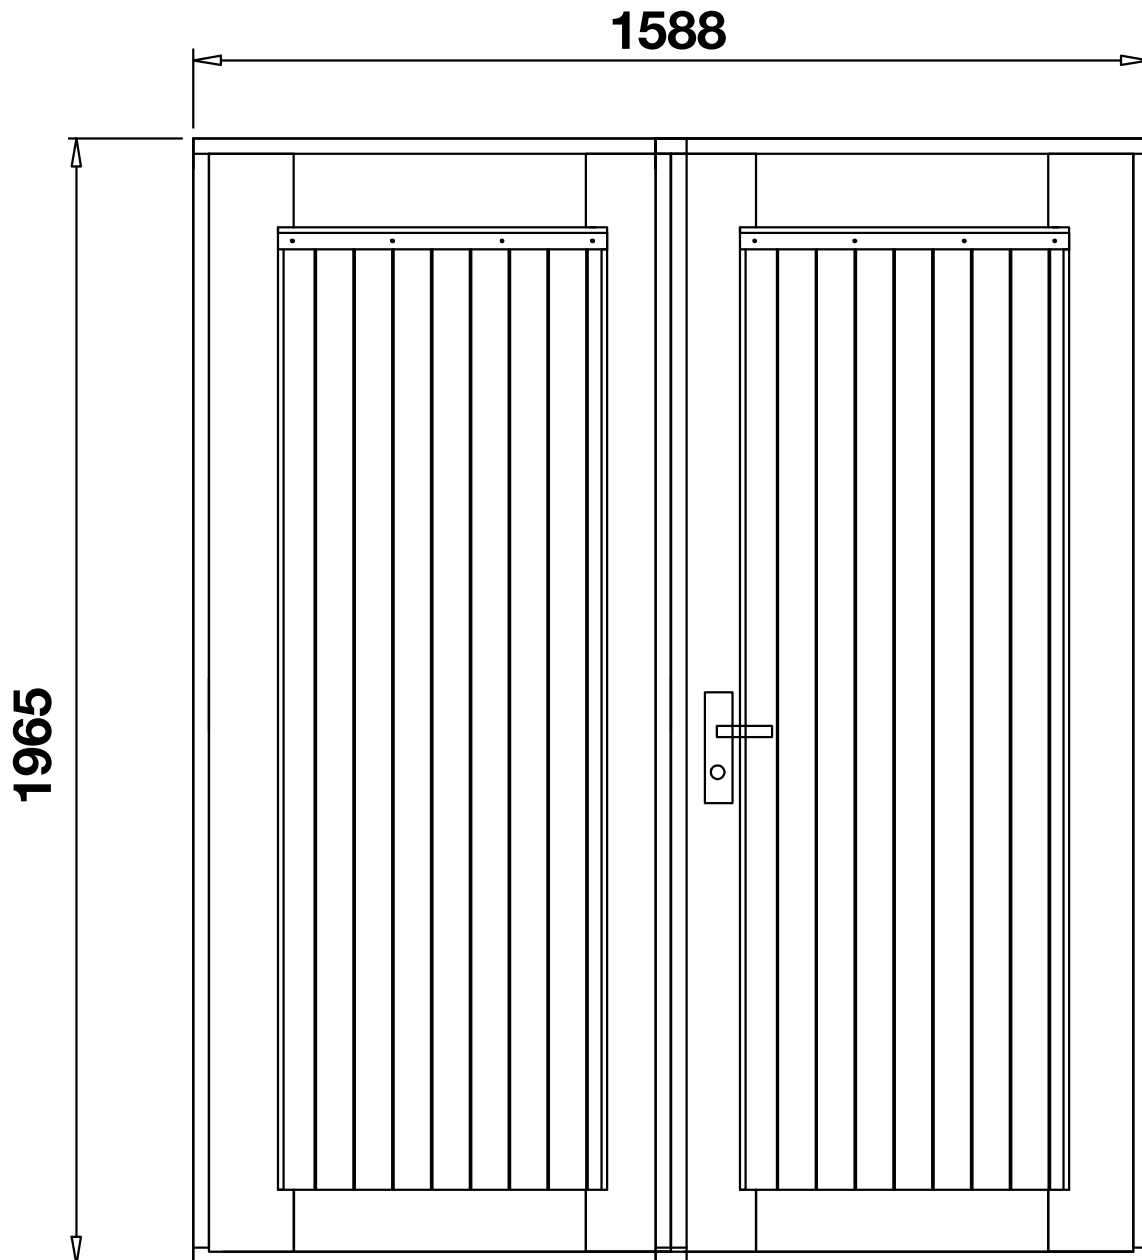

Doppeltür

Wandstärke 70 mm

Knut / Art.-Nr.: 776 180

- PZ-Schloß
- Edelstahlrückergarnitur
- Leimholz
- DIN rechts öffnend
- nach außen öffnend
- Edelstahltürschwelle

Rahmemaßenmaß: 1588 x 1965 mm
Durchgangsmaß: 1488 x 1885 mm

Beim Einbau seitlich auf das Rahmemaßenmaß
10 mm und nach oben 30 mm addieren.