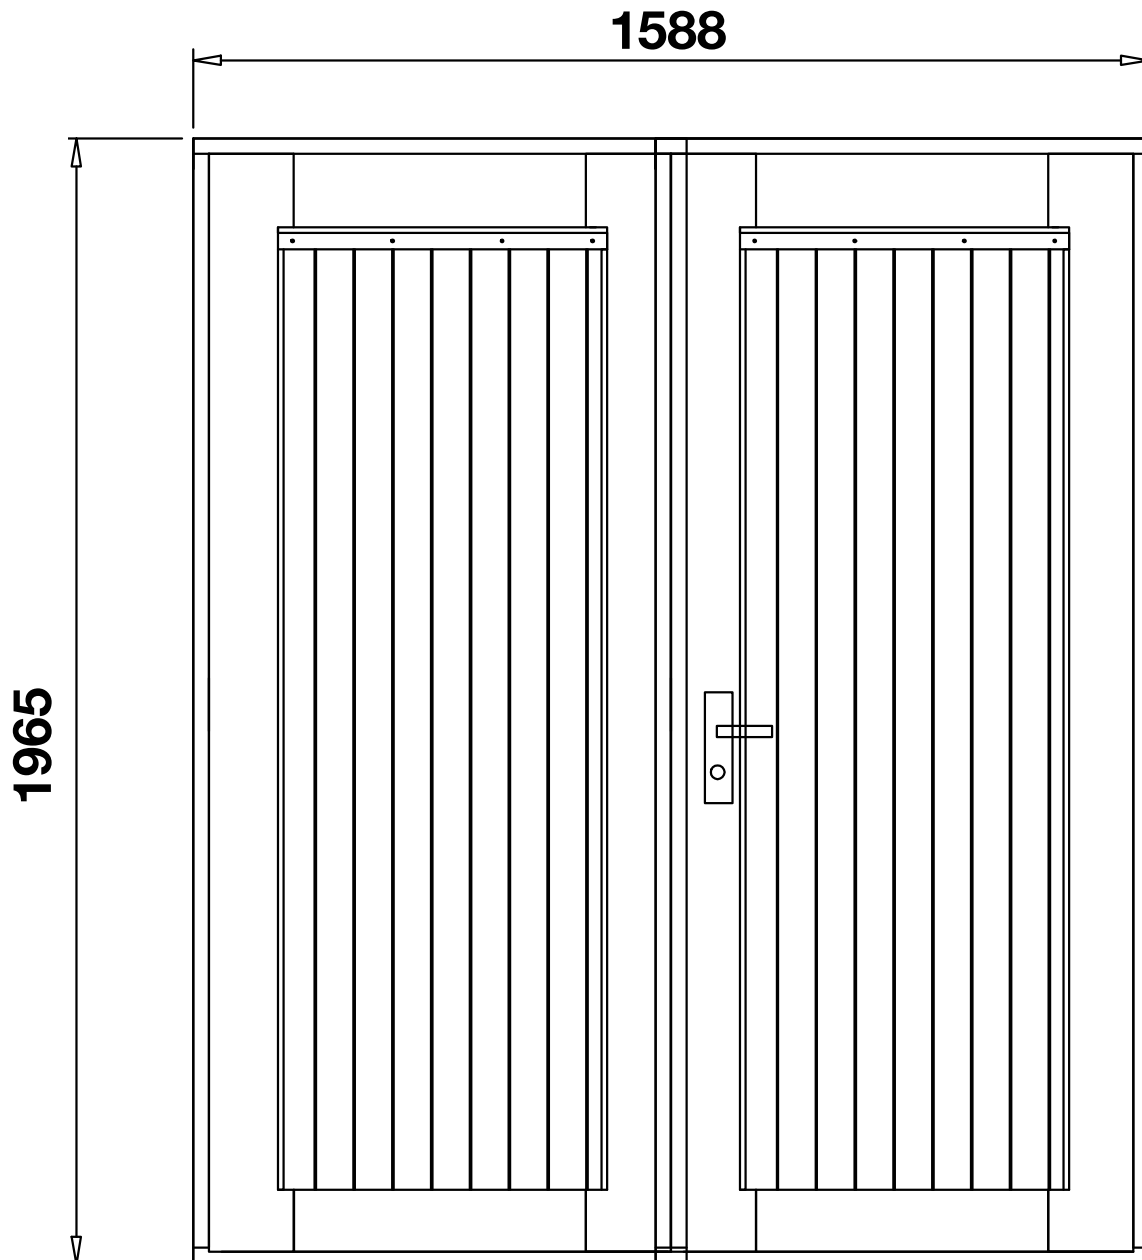

Doppeltür

Wandstärke 44 mm

Knut / Art.-Nr.: 776 160

- PZ-Schloß
- Edelstahlrückergarnitur
- Leimholz
- DIN rechts öffnend
- nach außen öffnend
- Edelstahltürschwelle

Rahmenaußenmaß: 1588 x 1965 mm
Durchgangsmaß: 1488 x 1885 mm

Beim Einbau seitlich auf das Rahmenaußenmaß
10 mm und nach oben 30 mm addieren.