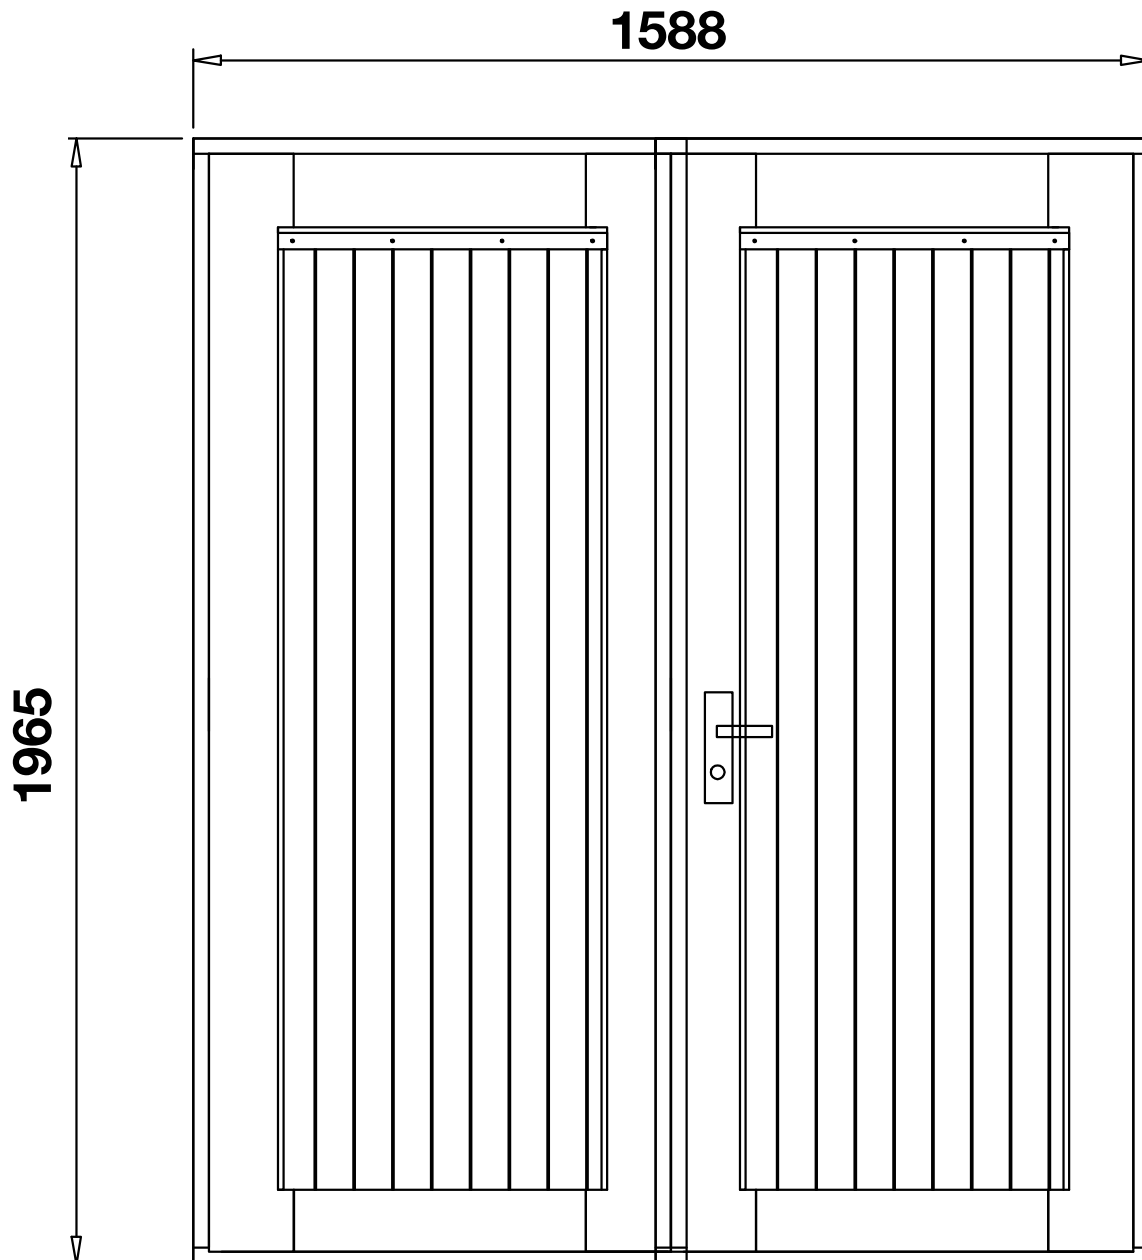

Doppeltür

Wandstärke 34 mm

Knut / Art.-Nr.: 776 140

- PZ-Schloß
- Edelstahlrückergarnitur
- Leimholz
- DIN rechts öffnend
- nach außen öffnend
- Edelstahltürschwelle

Rahmenaußenmaß: 1588 x 1965 mm
Durchgangsmaß: 1488 x 1885 mm

Beim Einbau seitlich auf das Rahmenaußenmaß
10 mm und nach oben 30 mm addieren.