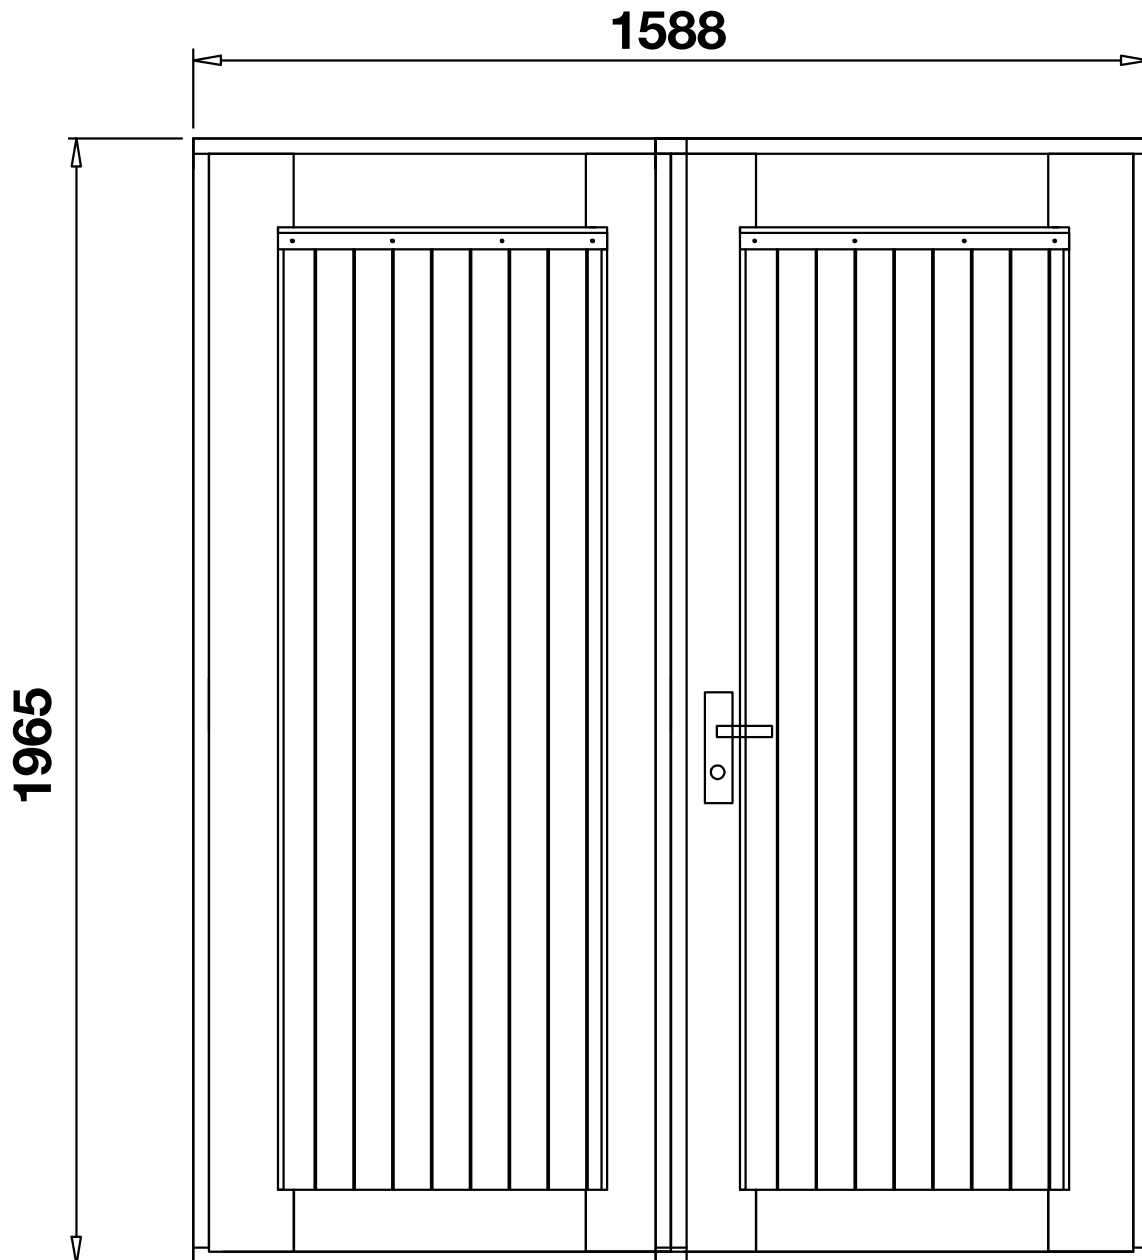

# Doppeltür

## Wandstärke 28 mm

### Knut / Art.-Nr.: 774 380

- PZ-Schloß
- Edelstahlrückergarnitur
- Leimholz
- DIN rechts öffnend
- nach außen öffnend
- Edelstahltürschwelle

Rahmenaußenmaß: 1588 x 1965 mm  
Durchgangsmaß: 1488 x 1885 mm