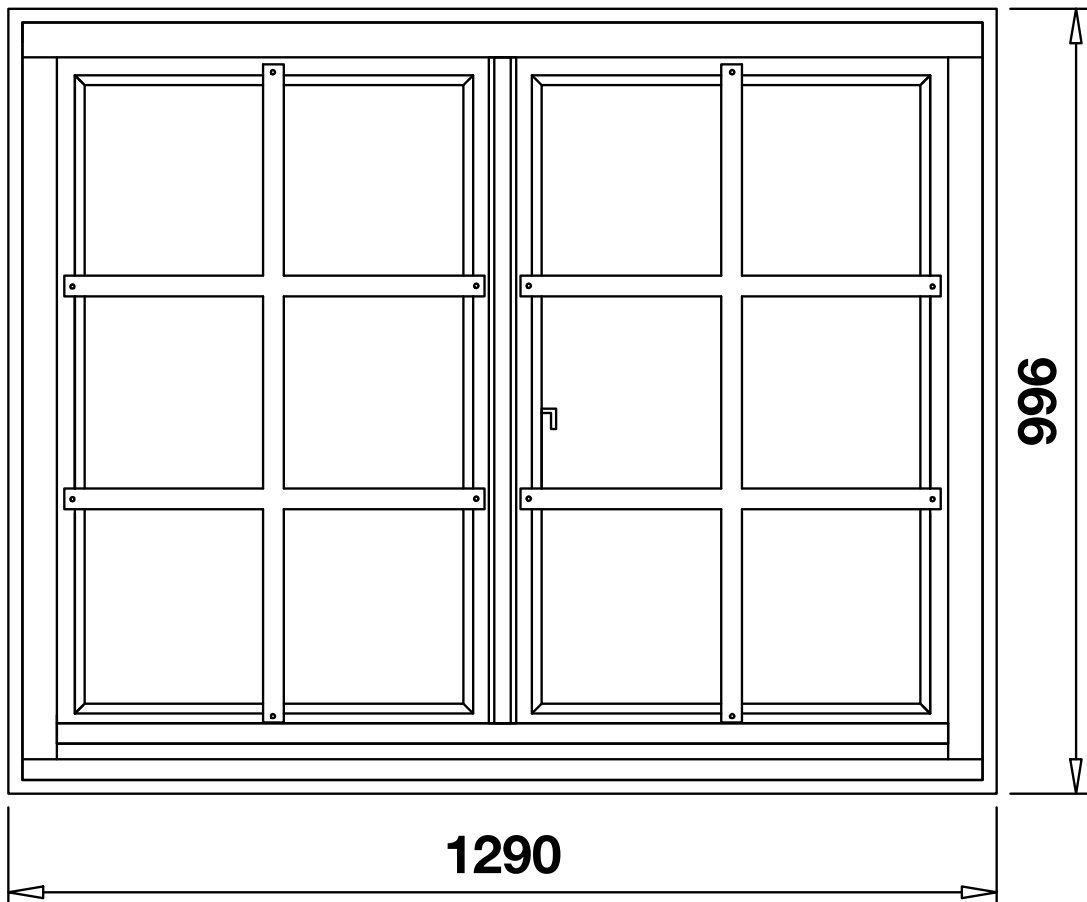

Doppelfenster ISO

Wandstärke 44 mm

Alina ISO / Art.-Nr.: 775 440

- Doppelverglasung 3-9-3 mm
- inkl. Dichtungen
- Aluminium-Wasserschenkel
- Sprossen abschraubbar

Rahmenaußenmaß: 1290 x 996 mm
Durchgangsmaß: 1150 x 816 mm
Glasmaße: 504 x 778 mm

Beim Einbau seitlich auf das Rahmenaußenmaß
10 mm und nach oben 30 mm addieren.