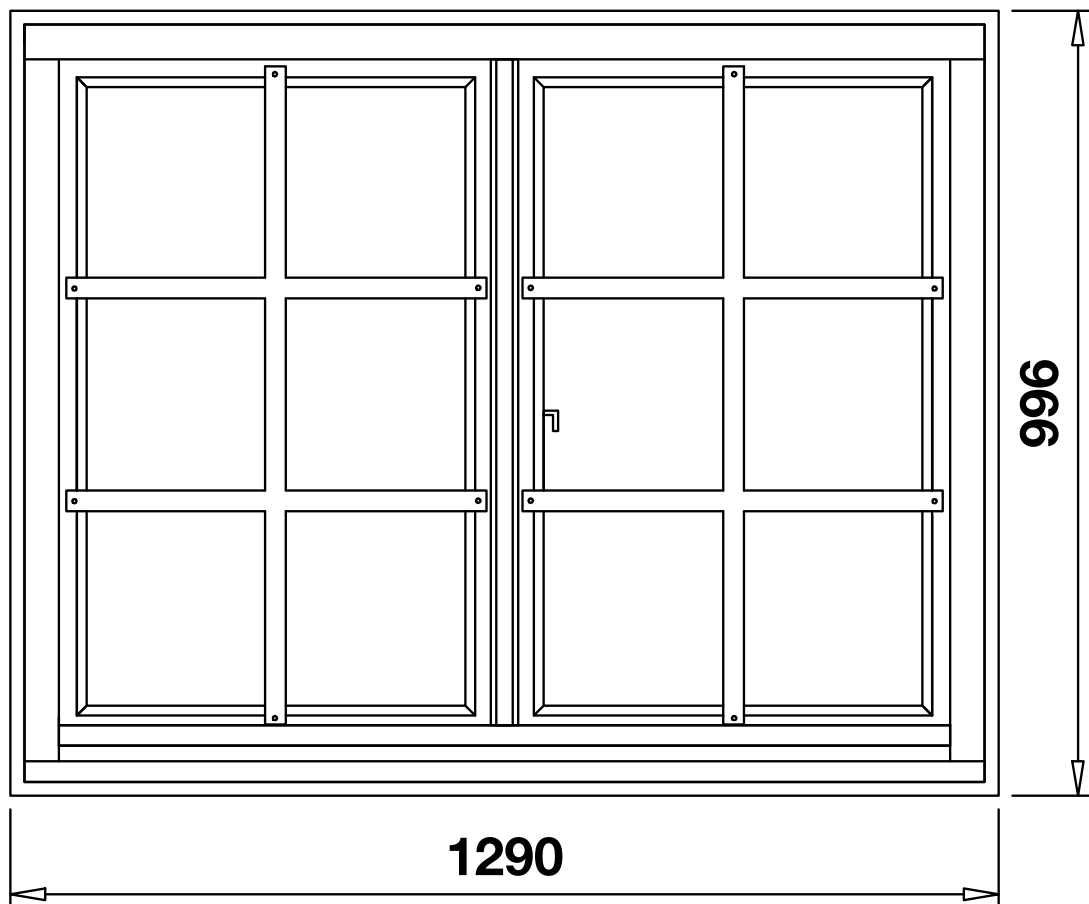

Doppelfenster

Wandstärke 34 mm

Alina / Art.-Nr.: 775 420

- Einfachglas 3 mm
- inkl. Dichtungen
- Aluminium-Wasserschengel
- Sprossen abschraubbar

Rahmenaußenmaß: 1290 x 996 mm
Durchgangsmaß: 1150 x 816 mm
Glasmaße: 504 x 778 mm

Beim Einbau seitlich auf das Rahmenaußenmaß
10 mm und nach oben 30 mm addieren.