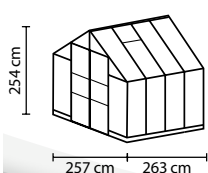

KURZ & KNAPP

- ✓ Breite Doppelschwingtür mit bodentiefer Türschwelle für komfortablen Zugang
- ✓ 1,60 m hohe Seitenwände
- ✓ Verglasung mit Sicherheitsglas, kristallklar (ESG) oder Hohlkammerplatten (HKP) möglich
- ✓ Eloxierete oder pulverbeschichtete Aluminiumprofile für dauerhaften Schutz vor Korrosion
- ✓ 4 Größen von ca. 6,7 bis 11,5 m²
- ✓ Inkl. 2 Dachfenstern, Regenrinnen und Stahlfundamentrahmen: H 6 cm

TECHNISCHE DATEN

Hausart:	Gewächshaus
Art:	Klassisches Modell
Größen:	4
Verglasungsarten:	HKP ca. 4 oder 6 mm; ESG ca. 3 mm
Glashaltetechnik:	Federklammern
Farben:	Alu eloxiert; Smaragd oder Schwarz pulverbeschichtet
Dachfenster:	2-4
Außenmaß:	B 2,57 x H 2,54 m
Traufenhöhe:	1,60 m
Türmaße:	B 1,20 x H 1,99 m