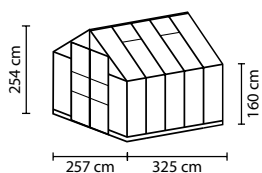

KURZ & KNAPP

- ✓ Breite Doppelschwingtür mit bodentiefer Türschwelle für komfortablen Zugang
- ✓ 1,60 m hohe Seitenwände
- ✓ Verglasung mit Sicherheitsglas, kristallklar (ESG) oder Hohlkammerplatten (HKP) möglich
- ✓ Eloxierete oder pulverbeschichtete Aluminiumprofile für dauerhaften Schutz vor Korrosion
- ✓ 4 Größen von ca. 6,7 bis 11,5 m²
- ✓ Inkl. 2 Dachfenstern, Regenrinnen und Stahlfundamentrahmen: H 6 cm

TECHNISCHE DATEN

Hausart:	Gewächshaus
Art:	Klassisches Modell
Größen:	4
Verglasungsarten:	HKP ca. 4 oder 6 mm; ESG ca. 3 mm
Glashaltetechnik:	Federklammern
Farben:	Alu eloxiert; Smaragd oder Schwarz pulverbeschichtet
Dachfenster:	2-4
Außenmaß:	B 2,57 x H 2,54 m
Traufenhöhe:	1,60 m
Türmaße:	B 1,20 x H 1,99 m

DOMUS 8300