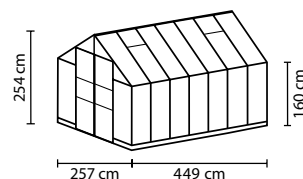

DOMUS 11500