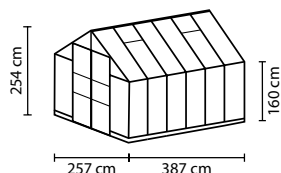

KURZ & KNAPP

- ✓ Breite Doppelschwingtür mit bodentiefer Türschwelle für komfortablen Zugang
- ✓ 1,60 m hohe Seitenwände
- ✓ Verglasung mit Sicherheitsglas, kristallklar (ESG) oder Hohlkammerplatten (HKP) möglich
- ✓ Eloxierete oder pulverbeschichtete Aluminiumprofile für dauerhaften Schutz vor Korrosion
- ✓ 4 Größen von ca. 6,7 bis 11,5 m²
- ✓ Inkl. 2 Dachfenstern, Regenrinnen und Stahlfundamentrahmen: H 6 cm

TECHNISCHE DATEN

Hausart:	Gewächshaus
Art:	Klassisches Modell
Größen:	4
Verglasungsarten:	HKP ca. 4 oder 6 mm; ESG ca. 3 mm
Glashaltetechnik:	Federklammern
Farben:	Alu eloxiert; Smaragd oder Schwarz pulverbeschichtet
Dachfenster:	2-4
Außenmaß:	B 2,57 x H 2,54 m
Traufenhöhe:	1,60 m
Türmaße:	B 1,20 x H 1,99 m

DOMUS 9900