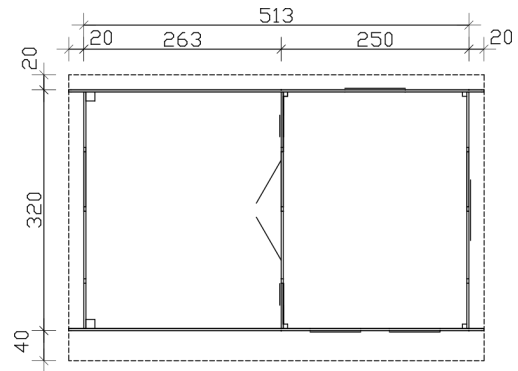

Dachform	Pulldach
Dachaufbau	19 mm Profilschalung mit Nut und Feder
Material Dacheindeckung	ohne
Dachstärke	19 mm
Dachfläche	20 m²
Dachblende	Holzblende
Dachneigung	nach hinten
Gefälle	5 °
Dachüberstand vorne	40 cm
Dachüberstand hinten	20 cm
Dachüberstand links	20 cm
Dachüberstand rechts	20 cm
Dachbahnbedarf á 5m ²	5 Rolle(n)
Fußboden	Holzdielen, unbehandelt
Fußbodenstärke	19 mm
Grundlager	Kantholz, imprägniert
Maße Grundlager	60 x 60 mm
Grundfläche	16.42 m²
Umbauter Raum	38.63 m³
Schneelast (sk)	0.75 kN/m²
Windstaudruck q	0.65 kN/m²
Türen	1x Doppeltür, vollverglast, 123,4 x 193 cm, Profilzylinderschloss mit 3 Schlüsseln
Verglasung Tür 1	Echtglas
Türanschlag	Anschlag rechts
Fenster	2x Einzelfenster 57,5 x 70,5 cm, Dreh-Kipp-Funktion, Echtglas 4x Fensterelement 25 x 77 cm, feststehend, Echtglas
Anzahl Packstücke	1
Verpackungsmaß	Breite: 560 cm, Höhe: 45 cm, Tiefe: 120 cm, 840 kg
Verpackungsgewicht gesamt	840 kg
nicht im Lieferumfang enthalten	Beton, Verankerung Grundlager mit Untergrund (Fundament)
Garantie	5 Jahre gemäß unseren Garantiebedingungen

Ansicht Vorne

Ansicht Rechts

GARTENHAUS DILBEEK, 28MM
513 x 320 cm
Schnitte und Ansichten Maßstab 1:100

Grundriss

Ansicht Links

GARTENHAUS DILBEEK, 28MM
513 x 320 cm
Schnitte und Ansichten Maßstab 1:100

Schnitt

Ansicht Hinten

GARTENHAUS DILBEEK, 28MM
513 x 320 cm
Schnitte und Ansichten Maßstab 1:100