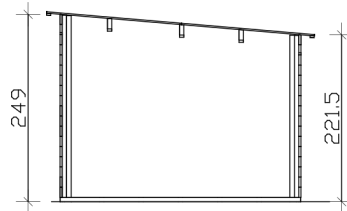

Dachform	Pulldach
Dachaufbau	19 mm Profilschalung mit Nut und Feder
Material Dacheindeckung	ohne
Dachstärke	19 mm
Dachfläche	20 m²
Dachblende	Holzblende
Dachneigung	nach hinten
Gefälle	5 °
Dachüberstand vorne	40 cm
Dachüberstand hinten	20 cm
Dachüberstand links	20 cm
Dachüberstand rechts	20 cm
Dachbahnbedarf á 5m ²	5 Rolle(n)
Fußboden	Holzdielen, unbehandelt
Fußbodenstärke	19 mm
Grundlager	Kantholz, imprägniert
Maße Grundlager	60 x 60 mm
Grundfläche	16.42 m²
Umbauter Raum	38.63 m³
Schneelast (sk)	0.75 kN/m²
Windstaudruck q	0.65 kN/m²
Türen	1x Doppeltür, vollverglast, 123,4 x 193 cm, Profilzylinderschloss mit 3 Schlüsseln
Verglasung Tür 1	Echtglas
Türanschlag	Anschlag rechts
Fenster	2x Einzelfenster 57,5 x 70,5 cm, Dreh-Kipp-Funktion, Echtglas 4x Fensterelement 25 x 77 cm, feststehend, Echtglas
Anzahl Packstücke	1
Verpackungsmaß	Breite: 560 cm, Höhe: 45 cm, Tiefe: 120 cm, 840 kg
Verpackungsgewicht gesamt	840 kg
nicht im Lieferumfang enthalten	Beton, Verankerung Grundlager mit Untergrund (Fundament)
Garantie	5 Jahre gemäß unseren Garantiebedingungen

Lieferhinweis

Für die Anlieferung muss die Zufahrt für 40 t-LKW
möglich sein! Die Anlieferung erfolgt frei
Bordsteinkante (Festland Deutschland).

Artikelnummer

760671-13

EAN-Nummer

4018211039999

GARTENHAUS DILBEEK, 28MM
513 x 320 cm

Ansicht Vorne

Ansicht Rechts

GARTENHAUS DILBEEK, 28MM
513 x 320 cm
Schnitte und Ansichten Maßstab 1:100

Grundriss

Ansicht Links

GARTENHAUS DILBEEK, 28MM
513 x 320 cm
Schnitte und Ansichten Maßstab 1:100

Schnitt

Ansicht Hinten

GARTENHAUS DILBEEK, 28MM
513 x 320 cm
Schnitte und Ansichten Maßstab 1:100