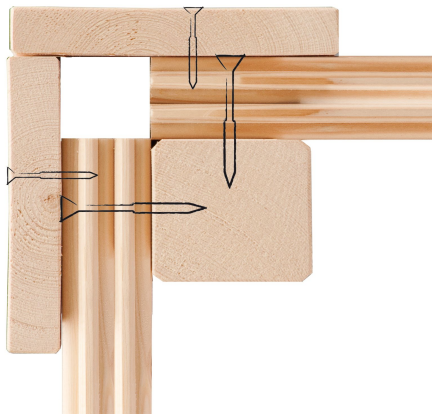

Produktinformation

Gartenhaus Dice 3 Artikel-Nr. 92790

Dachneigung	0,5°
Außenmaß Breite	308 cm
Schneelast	85 kg/m ²
Verpackungsmaße mm/Gewicht kg	3100x1200x650x608
Dachtiefe	308 cm
Durchgangsmaß Breite	90 cm
Durchgangsmaß Höhe	193 cm
Innenmaß Tiefe	297 cm
Verpackungsmaße mm/Gewicht kg	2100x1100x300x314
Material	Nordische Fichte
Firsthöhe	242 cm
Dach Materialstärke	19 mm
Tür Höhe	200 cm
Dachtyp	Massivholz
Sockelmaß Breite	304,5 cm
Wandstärke	38 mm
Fußbodentyp	Massivholz
Bedarf Dachfolie	Inklusive
Dachfläche	9,27 m ²
Dachform	Flachdach
Dachbreite	308 cm
Farbe	Naturbelassen
Seitenhöhe	240 cm
Sockelmaß Tiefe	304,5 cm
Grundfläche	9,27 m ²
Außenmaß Tiefe	308 cm
Tür Scheibe Material	Einscheibensicherheitsglas
Schloss	Zylinderschloss mit 2 Schlüsseln
Tür Breite	196 cm
Innenmaß Breite	297 cm

38 MM GARTENHAUS

Dice 2

- 2 Aluminium Schiebetrüren
- BxH: 200 x 200 cm
- Aus hochwertigen 5 mm dicken, korrosionsbeständigem Aluminium
- Pulverbeschichtete in Anthrazitgrün und mit Brandschutzlack, um das Eindringen von Wind, Staub, Schmutz und Insekten auf ein Minimum zu reduzieren
- Bewegliche Rippen (inkl. Zylinderschloss mit 2 Schlüssel)
- Modernes Flachdach aus Massivholz mit Alu-Abschlussleiste
- Inkl. selbstklebender Elastomer-Bünnendachhaube
- Schnelle und sichere Verlegung
- Hohe UV- und Farbbeibehaltung
- Reißfest und rasenüberdeckend
- Kein Schweißen
- Sehr langlebig
- Außenmaß (BxH): 308 x 308 x 242 cm
- 38 mm starker Steck-/Schraubsystem
- Doppelte Nut- und Feder-Verbindung
- Wasserabweisende Pulverlack
- Innen mit feinstdruckempfindlicher Unterleger für einen langfristigen Schutz gegen aufsteigende Feuchtigkeit
- Inkl. Wasserholzboden

KDI UNTERLEGER

38mm **PROFILE**