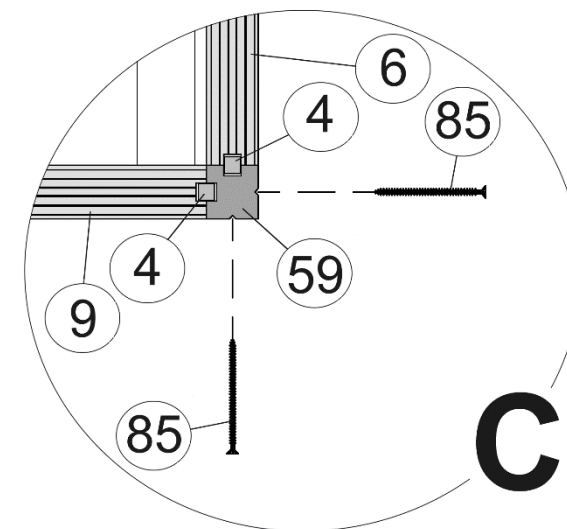

Pos	Bild	Abmessung	Stück		Pos	Bild	Abmessung	Stück	
			412.3830	412.3838				412.3830	412.3838
79		1,5 / 290 / 290	2	2	87		4,0 x 60	90	90
80		1,0 / 276 / 2000	2	2	88		4,5 x 70	575	575
81		1,0 / 276 / 2000	1	1	89		2,2 x 55	1000	1500
82			1	1	90		6,5 x 65	76	76
83		6,0 x 150	55	55	91			1	1
84		5,0 x 120	30	30	92			1	1
85		5,0 x 80	250	250	93		30 x 35	1	1
86		6,0 x 60	32	32	94		61 / 86	2	2

Pos	Bild	Abmessung	Stück		Pos	Bild	Abmessung	Stück	
			412.3830	412.3838				412.3830	412.3838
95	K140.1001.0006 	2 / 15 / 30000	1	1	103		2,5 x16	26	26
96		4 / 10 / 5900	1	1	104	-	-	-	-
97	-	-	-	-	105		840 x 1130	1	1
98	-	-	-	-					
99	-	-	-	-					
100		5 / 8	8	8					
101		4 / 40 / 260	12	12					
102		45 / 60 / 300	4	4					

1

**4**

**5**

13

14

17

18

**19**

**20**

29

30

**31**

**32**

**33**

**34**

Art.-Nr.: 412.3830