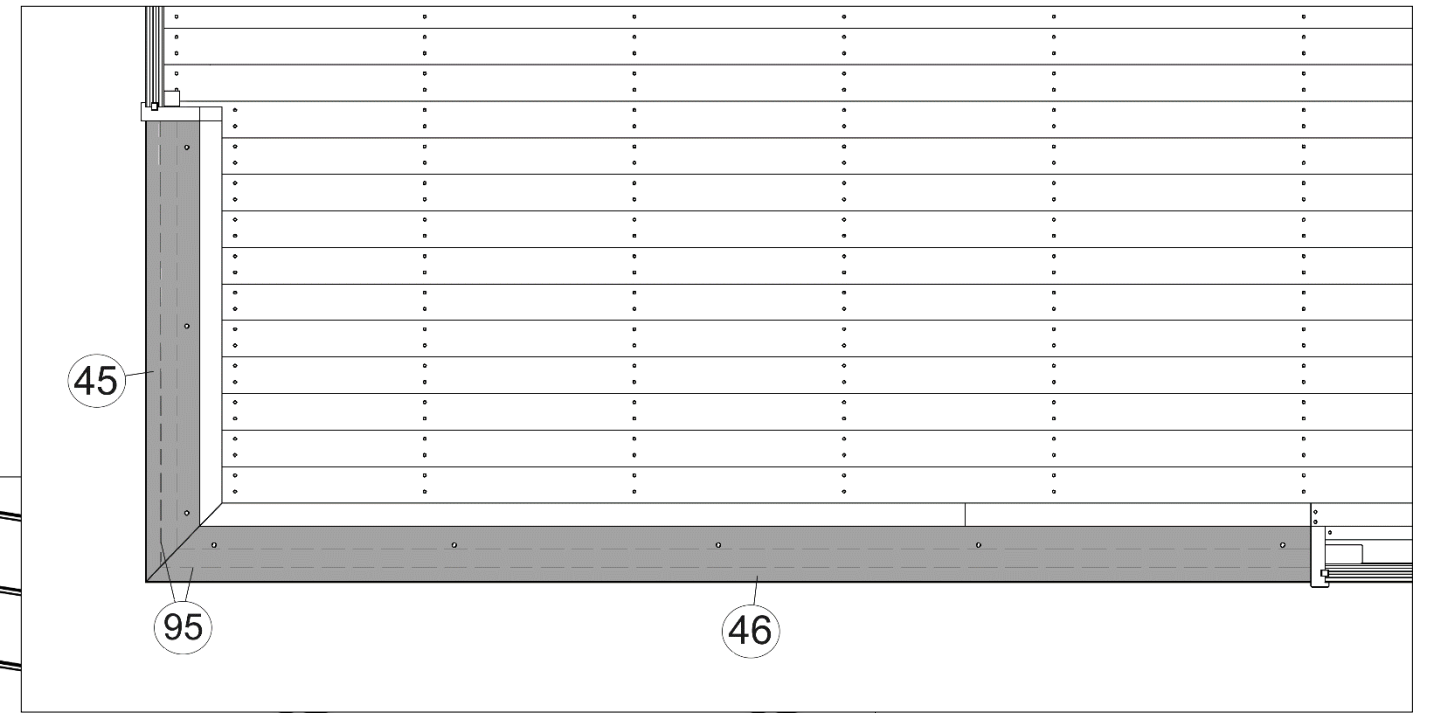

Pos	Bild	Abmessung	Stück		Pos	Bild	Abmessung	Stück	
			412.3830	412.3838				412.3830	412.3838
95	K140.1001.0006 	2 / 15 / 30000	1	1	103		2,5 x16	26	26
96		4 / 10 / 5900	1	1	104	-	-	-	-
97	-	-	-	-	105		840 x 1130	1	1
98	-	-	-	-					
99	-	-	-	-					
100		5 / 8	8	8					
101		4 / 40 / 260	12	12					
102		45 / 60 / 300	4	4					

1

**4**

**5**

13

14

17

18

**19**