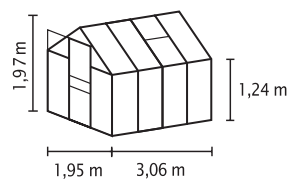

CALYPSO 5800