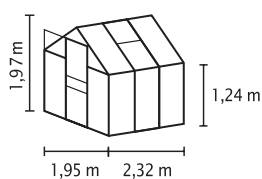

CALYPSO 4400