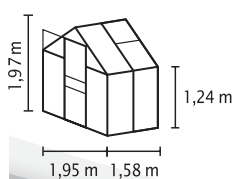

## KURZ & KNAPP

- ✓ *Einstiegsmodell mit hoher Lichtausbeute dank breiter Felder*
- ✓ *Hervorragende Isoliereigenschaften dank Hohlkammerplatten (HKP)*
- ✓ *Eloxierte oder pulverbeschichtete Aluminiumprofile für dauerhaften Schutz vor Korrosion*
- ✓ *3 Größen von ca. 3,0 bis 5,8 m<sup>2</sup>*
- ✓ *Inkl. Dachfenster, Regenrinnen + Öse für Vorhängeschloss*

## TECHNISCHE DATEN

<b>Hausart:</b>	Gewächshaus
<b>Art:</b>	Klassisches Modell
<b>Größen:</b>	3
<b>Verglasungsarten:</b>	HKP ca. 4 oder 6 mm
<b>Glashaltetechnik:</b>	Federklammern
<b>Farben:</b>	Alu eloxiert; Smaragd oder Schwarz pulverbeschichtet
<b>Dachfenster:</b>	1-2
<b>Außenmaß:</b>	B 1,95 x H 1,97 m
<b>Traufenhöhe:</b>	1,24 m
<b>Türmaße:</b>	B 0,61 x H 1,61 m