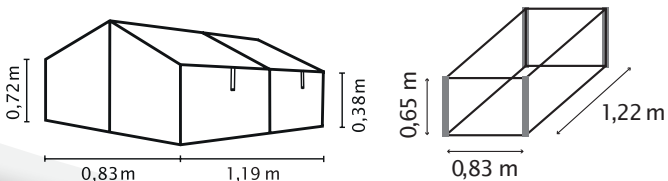

## KURZ & KNAPP

- ✓ Hochfrühbeet mit Unterbau aus hochwertigem Zincalume®
- ✓ Zuverlässiger Schutz vor Schädlingen und bei Temperatureinbrüchen sowie vor Regen, Hagel und Schnee
- ✓ Der Unterbau hat eine Höhe von 65 cm und das Frühbeet wartet mit 72 cm Höhe auf
- ✓ Unterbau aus dem extrem widerstandsfähigen Zincalume®
- ✓ Die Frühbeet-Profile sowie die Eckprofile des Unterbaus sind aus eloxiertem oder pulverbeschichtetem Aluminium
- ✓ 4 aufstellbare, seitlich verschiebbare Dachfenster
- ✓ Verglasung mit Sicherheitsglas, kristallklar (ESG) oder ca. 4 mm starken Hohlkammerplatten (HKP)

### FRÜHBEET

<b>Produkt:</b>	Frühbeet
<b>Farbe:</b>	Alu eloxiert (a); Schwarz pulverbeschichtet (b)
<b>Verglasung:</b>	HKP ca. 4 mm oder Sicherheitsglas, kristallklar (ESG)
<b>Außenmaße:</b>	B 119 x T 83 x H 72 cm
<b>Dachfenster:</b>	4

### UNTERBAU

<b>Produkt:</b>	Unterbau für Frühbeet
<b>Material Rahmen:</b>	Zincalume®
<b>Farbe:</b>	Alu/Blank (a); Schwarz/Granit (b)
<b>Außenmaße:</b>	B 122 x T 83 x H 65 cm