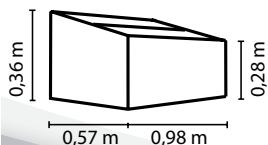

LEVANA 1&2

KURZ & KNAPP

- ✓ Zuverlässiger Schutz vor Schädlingen, Temperatureinbrüchen und Niederschlag
- ✓ Leichter, schraubenloser Aufbau dank einfachem Stecksystem
- ✓ Leicht demontierbar, zusammenfaltbar und platzsparend zu verstauen
- ✓ UV-stabilisierte 4 mm-Polycarbonat-Eindeckung für hohe Lichtdurchlässigkeit
- ✓ Grundfläche: ca. 0,5 m²

TECHNISCHE DATEN

Produkt:	Frühbeet
Modelle:	2
Farben:	Levana 1: Feige, Aqua, Vanille Levana 2: Kiesel
Maße:	Levana 1: ca. B 98 x T 57 x H 36 cm Levana 2: ca. B 95 x T 55 x H 32 cm
Besonderheiten Levana 1:	Stufenlos arretrierbarer Klappdeckel für optimale Belüftung
Besonderheiten Levana 2:	Eckprofile zur Verstärkung, gesteigerte Stabilität dank durchgehendem Aufstelldach