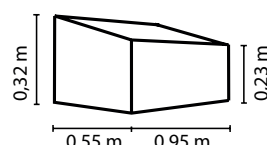

LEVANA 1&2

KURZ & KNAPP

- ✓ Zuverlässiger Schutz vor Schädlingen, Temperatureinbrüchen und Niederschlag
- ✓ Leichter, schraubenloser Aufbau dank einfachem Stecksystem
- ✓ Leicht demontierbar, zusammenfaltbar und platzsparend zu verstauen
- ✓ UV-stabilisierte 4 mm-Polycarbonat-Eindeckung für hohe Lichtdurchlässigkeit
- ✓ Grundfläche: ca. 0,5 m²

TECHNISCHE DATEN

Produkt:	Frühbeet
Modelle:	2
Farben:	Levana 1: Feige, Aqua, Vanille Levana 2: Kiesel
Maße:	Levana 1: ca. B 98 x T 57 x H 36 cm Levana 2: ca. B 95 x T 55 x H 32 cm
Besonderheiten Levana 1:	Stufenlos arretrierbarer Klappdeckel für optimale Belüftung
Besonderheiten Levana 2:	Eckprofile zur Verstärkung, gesteigerte Stabilität dank durchgehendem Aufstelldach

LEVANA 2