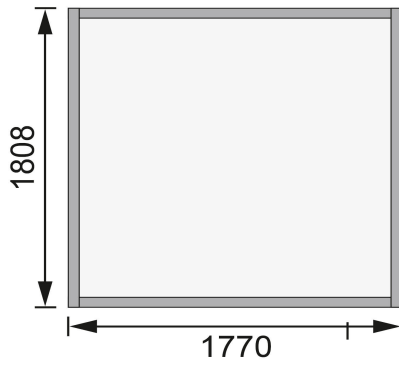

Fundamentplan ohne Boden (in mm)