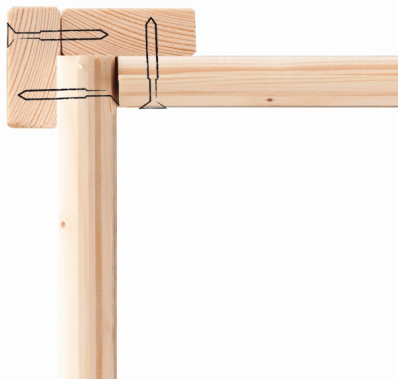

Produktinformation

Gartenhaus Dahme 2 Artikel-Nr. 42560

Sockelmaß Tiefe	149 cm
Sockelmaß Breite	177 cm
Dachfläche	4,3 m ²
Verpackungsmaße mm/Gewicht kg	1820x1230x330x155
Bedarf Dachbahn	2 Rollen
Dachneigung	20°
Innenmaß Breite	174 cm
Dachform	Satteldach
Dachtyp	Dachplatte
Schneelast	75 kg/m ²
Material	Nordische Fichte
Tür Höhe	176 cm
Dach Materialstärke	16 mm
Wandstärke	14 mm
Außenmaß Breite	180 cm
Umbauter Raum	4,8 m ³
Tür Scheibe Material	Kunstglas
Durchgangsmaß Höhe	174 cm
Durchgangsmaß Breite	115,5
Grundfläche	2,7 m ²
Farbe	Naturbelassen
Dachtiefe	178 cm
Firsthöhe	219 cm
Dachbreite	207 cm
Innenmaß Tiefe	146 cm
Außenmaß Tiefe	152 cm
Seitenhöhe	182 cm
Schloss	Sicherheitsüberfalle
Tür Breite	58,5 cm

KDI UNTERLEGER

14mm PROFILE

Fundamentplan ohne Boden (in mm)